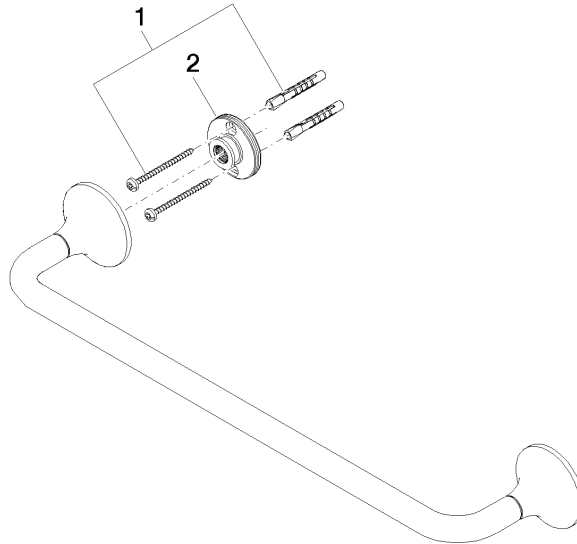

83 070 809

- gauge 450 mm
- width 510mm
- height 60 mm
- 88mm projection

	Dark Chrome	83 070 809-19
	Chrome	83 070 809-00
	Brushed Platinum	83 070 809-06
	Platinum	83 070 809-08
	Brushed Durabronze (23kt Gold)	83 070 809-28
	Brushed Bronze	83 070 809-42
	Brushed Champagne (22kt Gold)	83 070 809-46
	Champagne (22kt Gold)	83 070 809-47
	Brushed Dark Platinum	83 070 809-99

VAIA Towel bar - Dark Chrome

VAIA

83 070 809

mm [inches]

83 070 809

Parts for other
finishes can be found
here: [Chrome](#)

VAIA Towel bar - Dark Chrome

VAIA

83 070 809

Spare parts list

No.	Item Number	Name	Quantity used	Delivery time
	05 30 31 025 00 90	fixing set	2	2