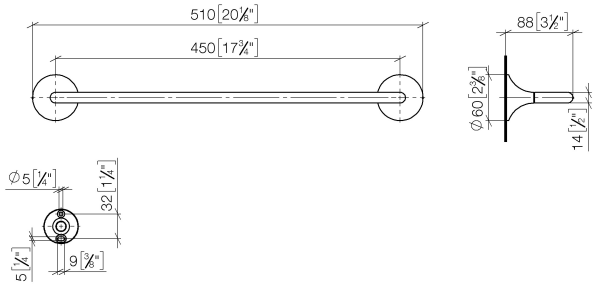

83 070 809

- gauge 450 mm
- width 510mm
- height 60 mm
- 88mm projection

	Dark Chrome	83 070 809-19
	Chrome	83 070 809-00
	Brushed Platinum	83 070 809-06
	Platinum	83 070 809-08
	Brushed Durabronze (23kt Gold)	83 070 809-28
	Brushed Bronze	83 070 809-42
	Brushed Champagne (22kt Gold)	83 070 809-46
	Champagne (22kt Gold)	83 070 809-47
	Brushed Dark Platinum	83 070 809-99

VAIA Towel bar - Dark Chrome

VAIA

83 070 809

mm [inches]

83 070 809

Parts for other
finishes can be found
here: [Chrome](#)

VAIA Towel bar - Dark Chrome

VAIA

83 070 809

Spare parts list

No.	Item Number	Name	Quantity used	Delivery time
	05 30 31 025 00 90	fixing set	2	2