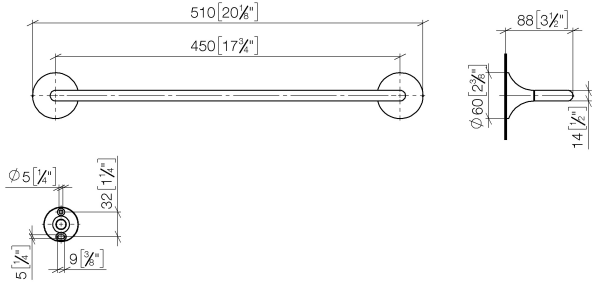

83 070 809

- gauge 450 mm
- width 510mm
- height 60 mm
- 88mm projection

	Brushed Durabronz (23kt Gold)	83 070 809-28
	Chrome	83 070 809-00
	Brushed Platinum	83 070 809-06
	Platinum	83 070 809-08
	Dark Chrome	83 070 809-19
	Brushed Bronze	83 070 809-42
	Brushed Champagne (22kt Gold)	83 070 809-46
	Champagne (22kt Gold)	83 070 809-47
	Brushed Dark Platinum	83 070 809-99

VAIA Towel bar - Brushed Durabronz (23kt Gold)

VAIA

83 070 809

mm [inches]

83 070 809

Parts for other
finishes can be found
here: [Chrome](#)

VAIA Towel bar - Brushed Durabross (23kt Gold)

VAIA

83 070 809

Spare parts list

No.	Item Number	Name	Quantity used	Delivery time
	05 30 31 025 00 90	fixing set	2	2