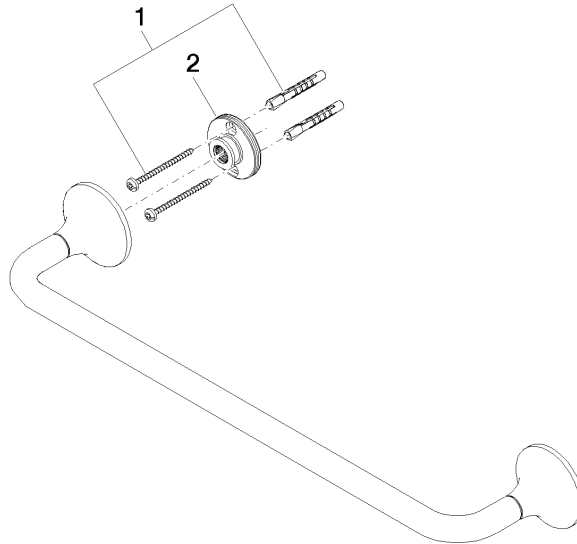

83 070 809

- gauge 450 mm
- width 510mm
- height 60 mm
- 88mm projection

	Brushed Durabronz (23kt Gold)	83 070 809-28
	Chrome	83 070 809-00
	Brushed Platinum	83 070 809-06
	Platinum	83 070 809-08
	Dark Chrome	83 070 809-19
	Brushed Bronze	83 070 809-42
	Brushed Champagne (22kt Gold)	83 070 809-46
	Champagne (22kt Gold)	83 070 809-47
	Brushed Dark Platinum	83 070 809-99

VAIA Towel bar - Brushed Durabronz (23kt Gold)

VAIA

83 070 809

mm [inches]

83 070 809

Parts for other
finishes can be found
here: [Chrome](#)

VAIA Towel bar - Brushed Durabross (23kt Gold)

VAIA

83 070 809

Spare parts list

No.	Item Number	Name	Quantity used	Delivery time
	05 30 31 025 00 90	fixing set	2	2