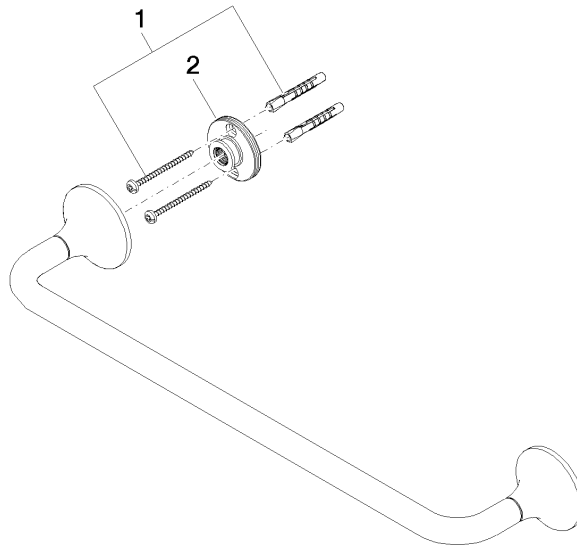

VAIA Towel bar - Brushed Champagne (22kt Gold)

VAIA

83 070 809

- gauge 450 mm
- width 510mm
- height 60 mm
- 88mm projection

	Brushed Champagne (22kt Gold)	83 070 809-46
	Chrome	83 070 809-00
	Brushed Platinum	83 070 809-06
	Platinum	83 070 809-08
	Dark Chrome	83 070 809-19
	Brushed Durabronze (23kt Gold)	83 070 809-28
	Brushed Bronze	83 070 809-42
	Champagne (22kt Gold)	83 070 809-47
	Brushed Dark Platinum	83 070 809-99

83 070 809

mm [inches]

83 070 809

Parts for other
finishes can be found
here: [Chrome](#)

VAIA Towel bar - Brushed Champagne (22kt Gold)

VAIA

83 070 809

Spare parts list

No.	Item Number	Name	Quantity used	Delivery time
	05 30 31 025 00 90	fixing set	2	2