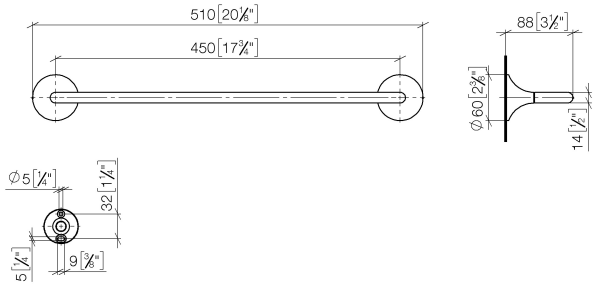

VAIA Towel bar - Brushed Champagne (22kt Gold)

VAIA

83 070 809

- gauge 450 mm
- width 510mm
- height 60 mm
- 88mm projection

	Brushed Champagne (22kt Gold)	83 070 809-46
	Chrome	83 070 809-00
	Brushed Platinum	83 070 809-06
	Platinum	83 070 809-08
	Dark Chrome	83 070 809-19
	Brushed Durabronze (23kt Gold)	83 070 809-28
	Brushed Bronze	83 070 809-42
	Champagne (22kt Gold)	83 070 809-47
	Brushed Dark Platinum	83 070 809-99

83 070 809

mm [inches]

83 070 809

Parts for other
finishes can be found
here: [Chrome](#)

VAIA Towel bar - Brushed Champagne (22kt Gold)

VAIA

83 070 809

Spare parts list

No.	Item Number	Name	Quantity used	Delivery time
	05 30 31 025 00 90	fixing set	2	2