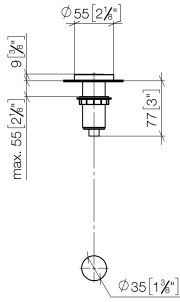

## AIR SWITCH Control button - Platinum

10 713 970 Product version from 10/1/2024

mm [inches]

### Spare parts list

No.	Item Number	Name	Quantity used	Delivery time
1	09 28 10 141 90	sleeve	1	2
2	09 27 87 012-08	rosette	1	60
3	09 14 10 507 90	seal	1	2
4	09 21 33 045-08	insert	1	60
5	09 14 10 015 90	seal	1	2
6	09 24 01 030 90	ring	1	2
7	09 14 05 037 90	seal	1	2
8	04 30 01 186 00 90	sleeve	1	2