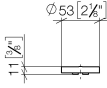

# CYO Handle insert - Chrome

CYO

11 187 811

mm [inches]