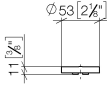

# CYO Handle insert - Brushed Platinum

CYO

11 187 811

mm [inches]