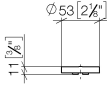

# CYO Handle insert - Durabronz (23kt Gold)

CYO

11 187 811

mm [inches]