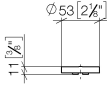

# CYO Handle insert - Dark Chrome

CYO

11 187 811

mm [inches]