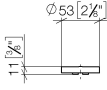

# CYO Handle insert - Brushed Dark Platinum

CYO

11 187 811

mm [inches]