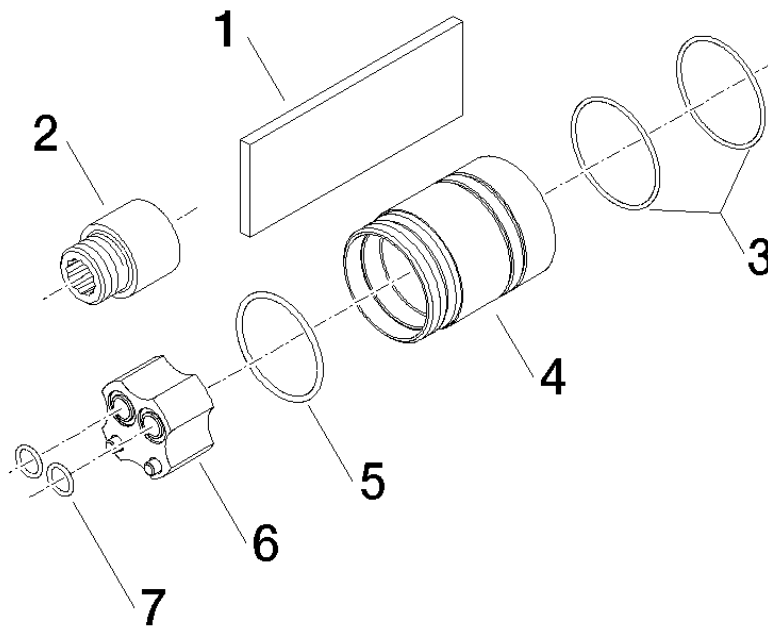

Extension 20 mm -

12 070 970 90

Extension 20 mm -

12 070 970 90

Extension 20 mm -

12 070 970 90

mm [inches]

Codes & Standards

NSF372

Certificates

IAPMO_6

Extension 20 mm -

12 070 970 90

Spare parts list

No.	Item Number	Name	Quantity used	Delivery time
2	09 24 03 072 10 90	nipple	1	2
3	09 14 10 190 90	seal	2	2
5	09 14 10 034 90	seal	1	2
7	09 14 10 042 90	seal	2	2