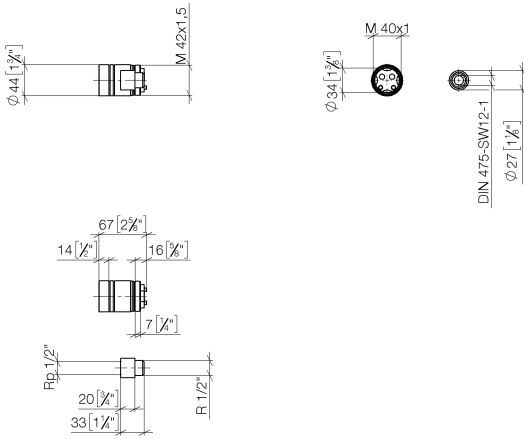

Extension 20 mm -

12 070 970 90

Extension 20 mm -

12 070 970 90

Extension 20 mm -

12 070 970 90

mm [inches]

Codes & Standards

NSF372

Certificates

IAPMO_6

Extension 20 mm -

12 070 970 90

Spare parts list

No.	Item Number	Name	Quantity used	Delivery time
2	09 24 03 072 10 90	nipple	1	2
3	09 14 10 190 90	seal	2	2
5	09 14 10 034 90	seal	1	2
7	09 14 10 042 90	seal	2	2