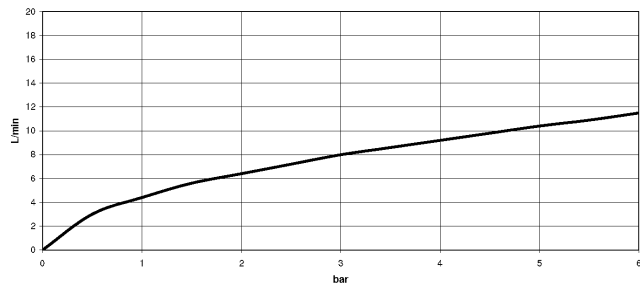

VAIA

19 870 809

mm [inches]

1:5

Flow rate chart

Codes & Standards

DIN 4109

EN 1717