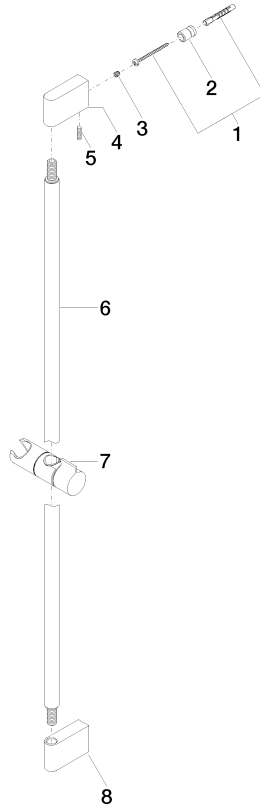

26 705 670

- 73mm projection
- gauge 835 mm

	Brushed Platinum	26 705 670-06
	Chrome	26 705 670-00
	Dark Chrome	26 705 670-19
	Brushed Light Gold	26 705 670-27
	Matte Black	26 705 670-33

26 705 670

mm [inches]

## IMO Slide bar with slider - Brushed Platinum

IMO

26 705 670

#### **Product version from 2/6/2020**

No.	Item Number	Name	Quantity used	Delivery time
	05 17 20 726 02 90	fixing set	9	2