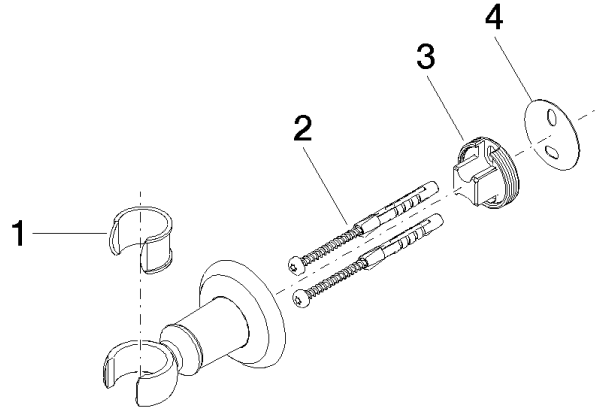

28 050 361

• rosette Ø 55 mm

	Durabronss (23kt Gold)	28 050 361-09
	Chrome	28 050 361-00
	Brushed Platinum	28 050 361-06
	Platinum	28 050 361-08
	Brushed Durabronss (23kt Gold)	28 050 361-28
	Brushed Dark Platinum	28 050 361-99

28 050 361

mm [inches]

28 050 361

**Product version from 7/3/2016**

Parts for other  
finishes can be found  
here: Chrome

MADISON Wall bracket - Durabronss (23kt Gold)

MADISON

28 050 361

**Spare parts list**

**Product version from 7/3/2016**

No.	Item Number	Name	Quantity used	Delivery time
	90 18 40 035 00 90	sleeve	4	2