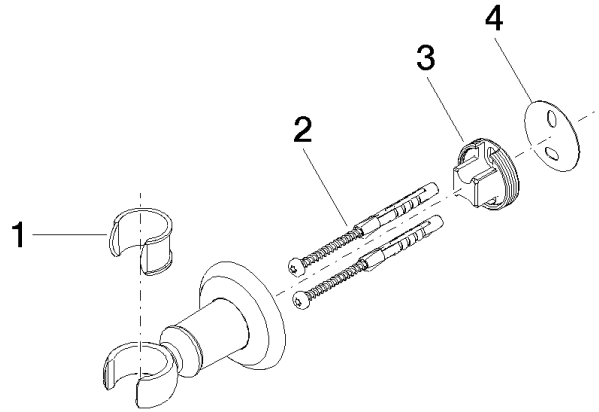

28 050 361

• rosette Ø 55 mm

	Brushed Durabronss (23kt Gold)	28 050 361-28
	Chrome	28 050 361-00
	Brushed Platinum	28 050 361-06
	Platinum	28 050 361-08
	Durabronss (23kt Gold)	28 050 361-09
	Brushed Dark Platinum	28 050 361-99

28 050 361

mm [inches]

28 050 361

Parts for other
finishes can be found
here: [Chrome](#)

Spare parts list