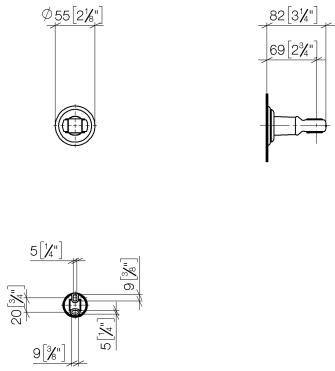

28 050 361

• rosette Ø 55 mm

	Brushed Durabronss (23kt Gold)	28 050 361-28
	Chrome	28 050 361-00
	Brushed Platinum	28 050 361-06
	Platinum	28 050 361-08
	Durabronss (23kt Gold)	28 050 361-09
	Brushed Dark Platinum	28 050 361-99

28 050 361

mm [inches]

28 050 361

Parts for other
finishes can be found
here: [Chrome](#)

Spare parts list