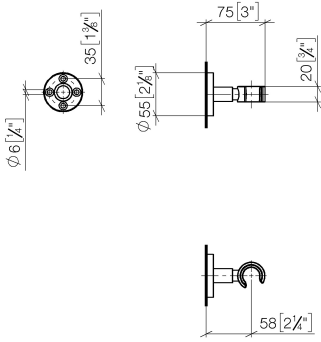

28 050 625

• rosette Ø 55 mm

Fits: TARA, META

	Dark Chrome	28 050 625-19
	Chrome	28 050 625-00
	Brushed Platinum	28 050 625-06
	Light Gold	28 050 625-26
	Brushed Light Gold	28 050 625-27
	Brushed Durabronze (23kt Gold)	28 050 625-28
	Matte Black	28 050 625-33
	Brushed Bronze	28 050 625-42
	Brushed Champagne (22kt Gold)	28 050 625-46
	Champagne (22kt Gold)	28 050 625-47
	Brushed Chrome	28 050 625-93
	Brushed Dark Platinum	28 050 625-99

28 050 625

mm [inches]

28 050 625

Parts for other
finishes can be found
here: [Chrome](#)

Wall bracket - Dark Chrome

TARA

28 050 625

Spare parts list