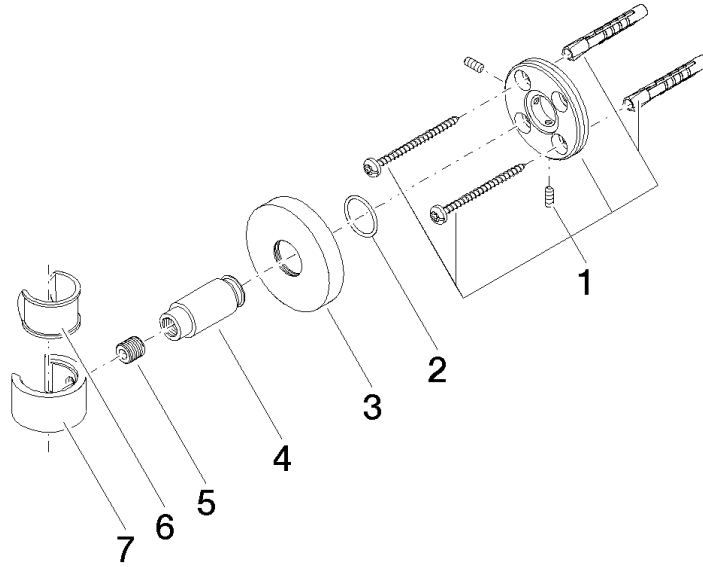

28 050 625

• rosette Ø 55 mm

Fits: TARA, META

	Dark Chrome	28 050 625-19
	Chrome	28 050 625-00
	Brushed Platinum	28 050 625-06
	Light Gold	28 050 625-26
	Brushed Light Gold	28 050 625-27
	Brushed Durabronze (23kt Gold)	28 050 625-28
	Matte Black	28 050 625-33
	Brushed Bronze	28 050 625-42
	Brushed Champagne (22kt Gold)	28 050 625-46
	Champagne (22kt Gold)	28 050 625-47
	Brushed Chrome	28 050 625-93
	Brushed Dark Platinum	28 050 625-99

28 050 625

mm [inches]

28 050 625

Parts for other
finishes can be found
here: [Chrome](#)

Wall bracket - Dark Chrome

TARA

28 050 625

Spare parts list