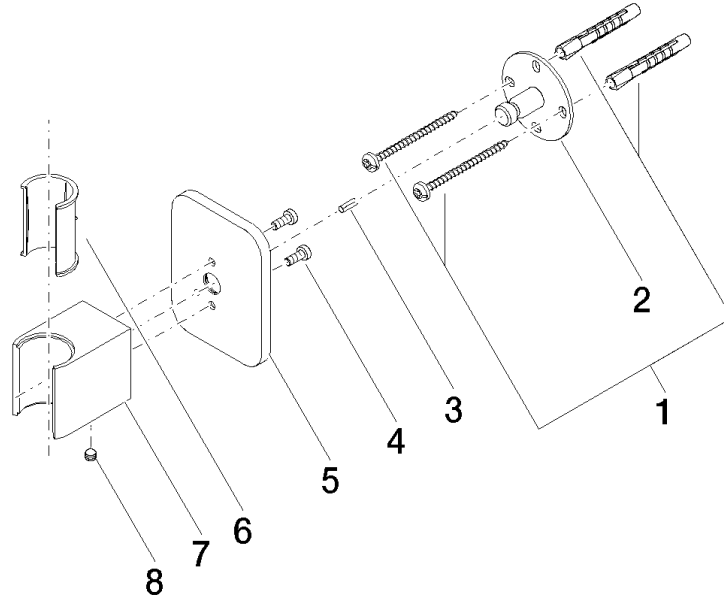

28 050 845

• rosette 60 x 78 mm

| | | |
|--|-----------------------|---------------|
|  | Dark Chrome | 28 050 845-19 |
|  | Chrome | 28 050 845-00 |
|  | Brushed Platinum | 28 050 845-06 |
|  | Brushed Light Gold | 28 050 845-27 |
|  | Matte Black | 28 050 845-33 |
|  | Brushed Chrome | 28 050 845-93 |
|  | Brushed Dark Platinum | 28 050 845-99 |

28 050 845

mm [inches]

28 050 845

Product version from 3/2/2021

Parts for other finishes can be found here: [Chrome](#)

LISSÉ Wall bracket - Dark Chrome

LISSÉ

28 050 845