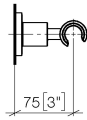

28 050 892

• rosette Ø 55 mm

	Brushed Bronze	28 050 892-42
	Chrome	28 050 892-00
	Brushed Platinum	28 050 892-06
	Platinum	28 050 892-08
	Dark Chrome	28 050 892-19
	Brushed Durabronze (23kt Gold)	28 050 892-28
	Matte Black	28 050 892-33
	Brushed Champagne (22kt Gold)	28 050 892-46
	Champagne (22kt Gold)	28 050 892-47
	Brushed Chrome	28 050 892-93
	Brushed Dark Platinum	28 050 892-99

28 050 892

mm [inches]

28 050 892

Product version from 4/1/2024

Parts for other
finishes can be found
here: [Chrome](#)

TARA Wall bracket - Brushed Bronze

TARA

28 050 892