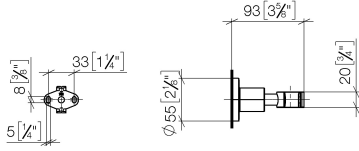

28 050 892

• rosette Ø 55 mm

	Brushed Bronze	28 050 892-42
	Chrome	28 050 892-00
	Brushed Platinum	28 050 892-06
	Platinum	28 050 892-08
	Dark Chrome	28 050 892-19
	Brushed Durabronze (23kt Gold)	28 050 892-28
	Matte Black	28 050 892-33
	Brushed Champagne (22kt Gold)	28 050 892-46
	Champagne (22kt Gold)	28 050 892-47
	Brushed Chrome	28 050 892-93
	Brushed Dark Platinum	28 050 892-99

28 050 892

mm [inches]

28 050 892

Product version from 4/1/2024

Parts for other
finishes can be found
here: [Chrome](#)

TARA Wall bracket - Brushed Bronze

TARA

28 050 892