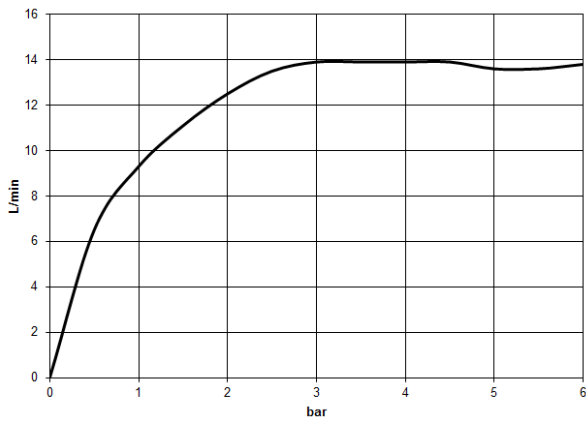

34 460 979

mm [inches]
1:10

Flow rate chart

Codes & Standards

DIN 4109

EN 1111

EN 1717

ISO 3822