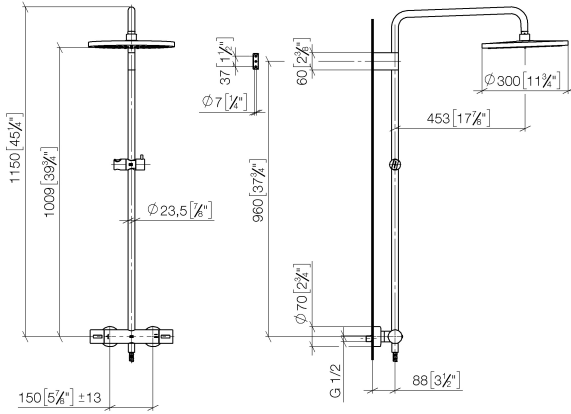

34 460 979

mm [inches]
1:10

Flow rate chart

Codes & Standards

DIN 4109

EN 1111

EN 1717

ISO 3822