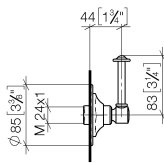

36 104 371

- rotary diverter
- rosette Ø 85 mm

36 104 371

mm [inches]

Certificates

LGA_28456.

36 104 371

Spare parts list

No.	Item Number	Name	Quantity used	Delivery time
1	90 27 97 007 00-08	cover	1	40
2	09 23 10 125-00	nut	1	10
3	90 14 10 063 00 90	seal	1	2
4	09 27 37 101-08	rosette	1	40
5	09 30 30 069 90	screw	1	2
6	09 30 11 194 90	disc	1	2
7	09 18 30 007-08	sleeve	1	60
8	90 28 10 030 00 90	ring	1	2
9	09 12 12 064-08	base	1	60
10	90 14 15 021 00 90	ring	1	2
11	09 21 02 160-08	cover	1	40
12	09 20 37 101-08	handle	1	40
13	09 20 37 001-08	handle	1	40
14	09 28 22 013 90	pipe	1	2
15	11 170 370-08	MADISON Lever insert - Platinum	1	40
16	09 30 30 062-08	screw	1	40