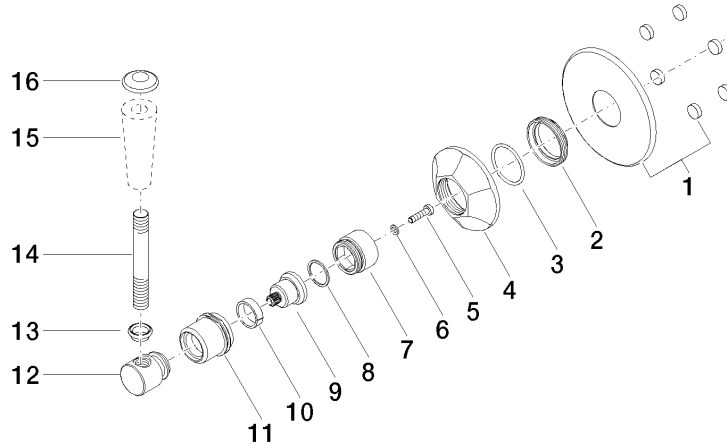

36 104 371

- rotary diverter
- rosette Ø 85 mm

36 104 371

mm [inches]

Certificates

LGA_28456.

36 104 371

Spare parts list

No.	Item Number	Name	Quantity used	Delivery time
1	90 27 97 007 00-08	cover	1	40
2	09 23 10 125-00	nut	1	10
3	90 14 10 063 00 90	seal	1	2
4	09 27 37 101-08	rosette	1	40
5	09 30 30 069 90	screw	1	2
6	09 30 11 194 90	disc	1	2
7	09 18 30 007-08	sleeve	1	60
8	90 28 10 030 00 90	ring	1	2
9	09 12 12 064-08	base	1	60
10	90 14 15 021 00 90	ring	1	2
11	09 21 02 160-08	cover	1	40
12	09 20 37 101-08	handle	1	40
13	09 20 37 001-08	handle	1	40
14	09 28 22 013 90	pipe	1	2
15	11 170 370-08	MADISON Lever insert - Platinum	1	40
16	09 30 30 062-08	screw	1	40