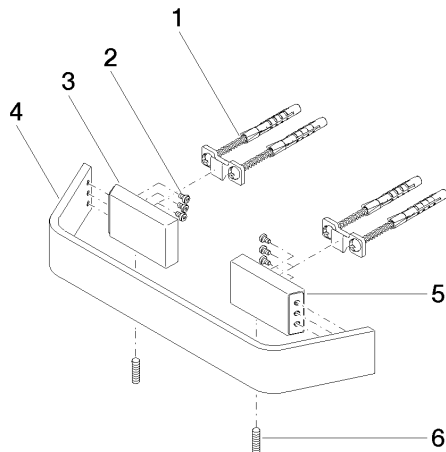

83 020 705

- gauge 200 mm
- width 273mm
- height 35 mm
- 70mm projection

	Chrome	83 020 705-00
	Brushed Platinum	83 020 705-06
	Dark Chrome	83 020 705-19
	Brushed Champagne (22kt Gold)	83 020 705-46
	Champagne (22kt Gold)	83 020 705-47
	Brushed Dark Platinum	83 020 705-99

83 020 705

mm [inches]

83 020 705

Parts for other finishes can be found here: [Brushed](#) [Platinum](#)

### Spare parts list

No.	Item Number	Name	Quantity used	Delivery time
1	05 17 20 758 00 90	fixing set	2	2
2	09 30 30 191 90	screw	6	2
3	08 17 70 500-00	holder	1	10
4	08 17 70 552-00	bar	1	10
5	08 17 70 501-00	holder	1	10
6	04 31 11 113 00 90	pin	1	2