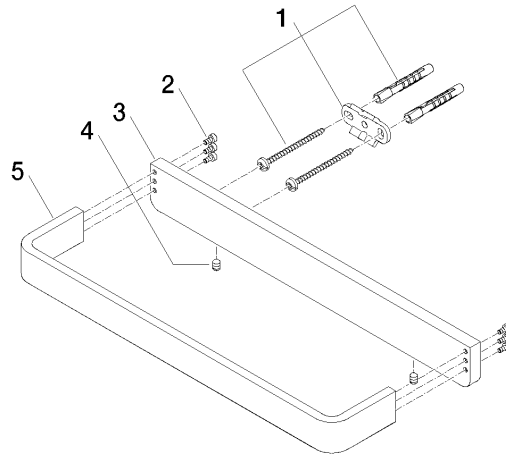

83 030 710

- gauge 185 mm
- width 300mm
- height 35 mm
- 70mm projection

Chrome

83 030 710-00

Brushed Platinum

83 030 710-06

83 030 710

mm [inches]

83 030 710

Parts for other finishes can be found here: [Brushed](#)
[Platinum](#)

Spare parts list

No.	Item Number	Name	Quantity used	Delivery time
1	05 17 20 717 00 90	fixing set	2	2
2	90 30 30 059 00 90	screw	2	2
3	08 17 71 500-00	holder	1	10
4	90 31 11 112 00 90	pin	2	2
5	08 17 71 550-00	holder	1	60