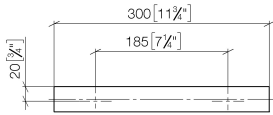

**Bath grip - Chrome**

MEM

83 030 780

- gauge 185 mm
- width 300mm
- height 35 mm
- 65mm projection

Fits: MEM, CYO

	Chrome	83 030 780-00
	Brushed Platinum	83 030 780-06
	Platinum	83 030 780-08
	Dark Chrome	83 030 780-19
	Brushed Durabronze (23kt Gold)	83 030 780-28
	Brushed Champagne (22kt Gold)	83 030 780-46
	Champagne (22kt Gold)	83 030 780-47
	Brushed Dark Platinum	83 030 780-99

83 030 780

mm [inches]

83 030 780

Parts for other finishes can be found here: Brushed Platinum