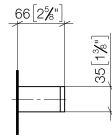

**Bath grip - Chrome**

MEM

83 030 780

- gauge 185 mm
- width 300mm
- height 35 mm
- 65mm projection

Fits: MEM, CYO

	Chrome	83 030 780-00
	Brushed Platinum	83 030 780-06
	Platinum	83 030 780-08
	Dark Chrome	83 030 780-19
	Brushed Durabronze (23kt Gold)	83 030 780-28
	Brushed Champagne (22kt Gold)	83 030 780-46
	Champagne (22kt Gold)	83 030 780-47
	Brushed Dark Platinum	83 030 780-99

83 030 780

mm [inches]

83 030 780

Parts for other finishes can be found here: Brushed Platinum

### Spare parts list

No.	Item Number	Name	Quantity used	Delivery time
1	05 17 20 717 00 90	fixing set	2	2
2	90 31 11 004 00 90	pin	2	2