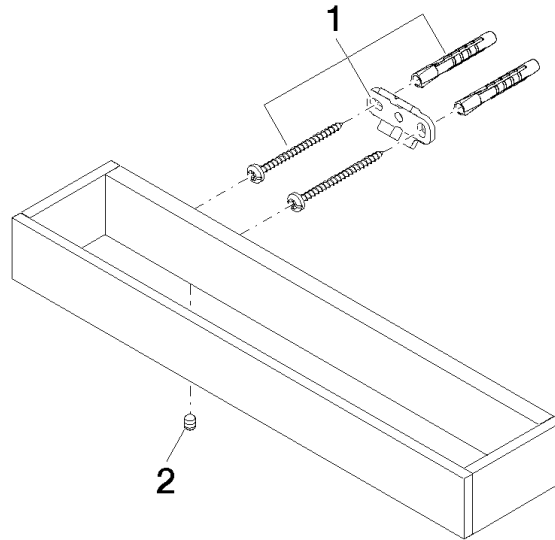

**Bath grip - Chrome**

MEM

83 030 780

- gauge 185 mm
- width 300mm
- height 35 mm
- 65mm projection

Fits: MEM, CYO

	Chrome	83 030 780-00
	Brushed Platinum	83 030 780-06
	Platinum	83 030 780-08
	Dark Chrome	83 030 780-19
	Brushed Durabronze (23kt Gold)	83 030 780-28
	Brushed Champagne (22kt Gold)	83 030 780-46
	Champagne (22kt Gold)	83 030 780-47
	Brushed Dark Platinum	83 030 780-99

83 030 780

mm [inches]

83 030 780

Parts for other finishes can be found here: Brushed Platinum

### Spare parts list

No.	Item Number	Name	Quantity used	Delivery time
1	05 17 20 717 00 90	fixing set	2	2
2	90 31 11 004 00 90	pin	2	2