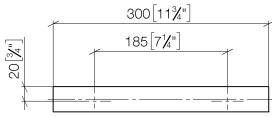

Bath grip - Brushed Durabross (23kt Gold)

MEM

83 030 780

- gauge 185 mm
- width 300mm
- height 35 mm
- 65mm projection

Fits: MEM, CYO

	Brushed Durabross (23kt Gold)	83 030 780-28
	Chrome	83 030 780-00
	Brushed Platinum	83 030 780-06
	Platinum	83 030 780-08
	Dark Chrome	83 030 780-19
	Brushed Champagne (22kt Gold)	83 030 780-46
	Champagne (22kt Gold)	83 030 780-47
	Brushed Dark Platinum	83 030 780-99

Bath grip - Brushed Durabronz (23kt Gold)

MEM

83 030 780

mm [inches]

83 030 780

Parts for other
finishes can be found
here: [Chrome](#)

Bath grip - Brushed Durabronz (23kt Gold)

MEM