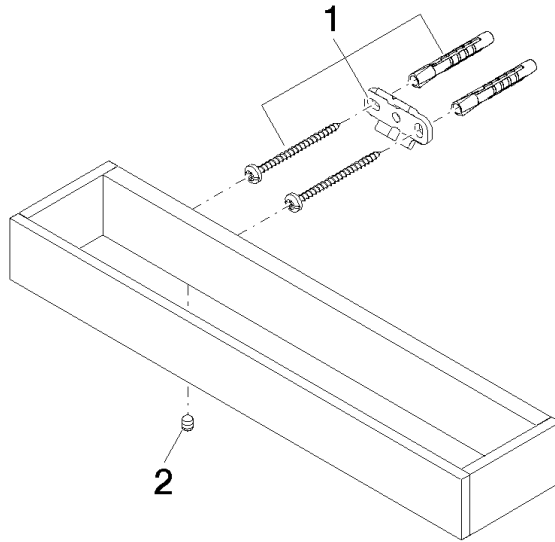

Bath grip - Brushed Durabross (23kt Gold)

MEM

83 030 780

- gauge 185 mm
- width 300mm
- height 35 mm
- 65mm projection

Fits: MEM, CYO

	Brushed Durabross (23kt Gold)	83 030 780-28
	Chrome	83 030 780-00
	Brushed Platinum	83 030 780-06
	Platinum	83 030 780-08
	Dark Chrome	83 030 780-19
	Brushed Champagne (22kt Gold)	83 030 780-46
	Champagne (22kt Gold)	83 030 780-47
	Brushed Dark Platinum	83 030 780-99

Bath grip - Brushed Durabronz (23kt Gold)

MEM

83 030 780

mm [inches]

83 030 780

Parts for other
finishes can be found
here: [Chrome](#)

Bath grip - Brushed Durabronz (23kt Gold)

MEM

83 030 780

Spare parts list

No.	Item Number	Name	Quantity used	Delivery time
	05 17 20 717 00 90	fixing set	4	2