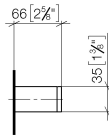

Bath grip - Brushed Durabross (23kt Gold)

MEM

83 030 780

- gauge 185 mm
- width 300mm
- height 35 mm
- 65mm projection

Fits: MEM, CYO

	Brushed Durabross (23kt Gold)	83 030 780-28
	Chrome	83 030 780-00
	Brushed Platinum	83 030 780-06
	Platinum	83 030 780-08
	Dark Chrome	83 030 780-19
	Brushed Champagne (22kt Gold)	83 030 780-46
	Champagne (22kt Gold)	83 030 780-47
	Brushed Dark Platinum	83 030 780-99

Bath grip - Brushed Durabronz (23kt Gold)

MEM

83 030 780

mm [inches]

83 030 780

Parts for other
finishes can be found
here: [Chrome](#)

Bath grip - Brushed Durabronz (23kt Gold)

MEM

83 030 780

Spare parts list

No.	Item Number	Name	Quantity used	Delivery time
	05 17 20 717 00 90	fixing set	4	2