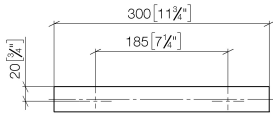

Bath grip - Brushed Champagne (22kt Gold)

83 030 780

- gauge 185 mm
- width 300mm
- height 35 mm
- 65mm projection

	Brushed Champagne (22kt Gold)	83 030 780-46
	Chrome	83 030 780-00
	Brushed Platinum	83 030 780-06
	Platinum	83 030 780-08
	Dark Chrome	83 030 780-19
	Brushed Durabronze (23kt Gold)	83 030 780-28
	Champagne (22kt Gold)	83 030 780-47
	Brushed Dark Platinum	83 030 780-99

Bath grip - Brushed Champagne (22kt Gold)

83 030 780

mm [inches]

Bath grip - Brushed Champagne (22kt Gold)

83 030 780

Parts for other finishes can be found here: [Chrome](#)

Spare parts list

No.	Item Number	Name	Quantity used	Delivery time
1	05 17 20 717 00 90	fixing set	2	2
2	90 31 11 004 00 90	pin	2	2