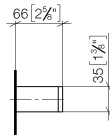

Bath grip - Brushed Champagne (22kt Gold)

83 030 780

- gauge 185 mm
- width 300mm
- height 35 mm
- 65mm projection

	Brushed Champagne (22kt Gold)	83 030 780-46
	Chrome	83 030 780-00
	Brushed Platinum	83 030 780-06
	Platinum	83 030 780-08
	Dark Chrome	83 030 780-19
	Brushed Durabronze (23kt Gold)	83 030 780-28
	Champagne (22kt Gold)	83 030 780-47
	Brushed Dark Platinum	83 030 780-99

Bath grip - Brushed Champagne (22kt Gold)

83 030 780

mm [inches]

Bath grip - Brushed Champagne (22kt Gold)

83 030 780

Parts for other finishes can be found here: [Chrome](#)

Spare parts list

No.	Item Number	Name	Quantity used	Delivery time
1	05 17 20 717 00 90	fixing set	2	2
2	90 31 11 004 00 90	pin	2	2