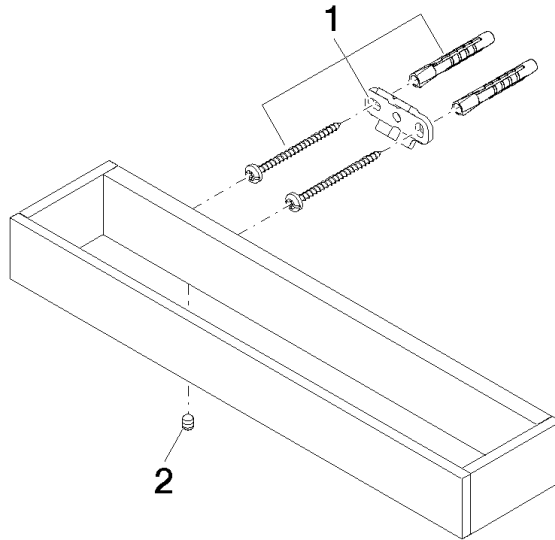

Bath grip - Brushed Champagne (22kt Gold)

83 030 780

- gauge 185 mm
- width 300mm
- height 35 mm
- 65mm projection

	Brushed Champagne (22kt Gold)	83 030 780-46
	Chrome	83 030 780-00
	Brushed Platinum	83 030 780-06
	Platinum	83 030 780-08
	Dark Chrome	83 030 780-19
	Brushed Durabronze (23kt Gold)	83 030 780-28
	Champagne (22kt Gold)	83 030 780-47
	Brushed Dark Platinum	83 030 780-99

Bath grip - Brushed Champagne (22kt Gold)

83 030 780

mm [inches]

Bath grip - Brushed Champagne (22kt Gold)

83 030 780

Parts for other finishes can be found here: [Chrome](#)

Spare parts list

No.	Item Number	Name	Quantity used	Delivery time
1	05 17 20 717 00 90	fixing set	2	2
2	90 31 11 004 00 90	pin	2	2