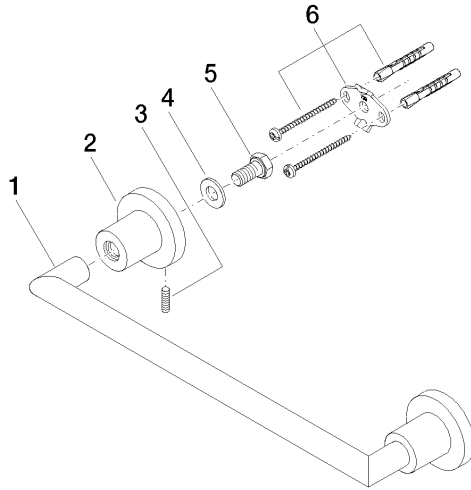

83 030 892

- gauge 300 mm
- width 355mm
- height 55 mm
- rosette Ø 55 mm
- 80mm projection

	Chrome	83 030 892-00
	Brushed Platinum	83 030 892-06
	Platinum	83 030 892-08
	Dark Chrome	83 030 892-19
	Brushed Durabrass (23kt Gold)	83 030 892-28
	Matte Black	83 030 892-33
	Brushed Champagne (22kt Gold)	83 030 892-46
	Champagne (22kt Gold)	83 030 892-47
	Brushed Chrome	83 030 892-93
	Brushed Dark Platinum	83 030 892-99

83 030 892

mm [inches]

Certificates

TÜV_B0358530023_ TÜV_B0358530023_

Dt. EN.

83 030 892

Parts for other finishes can be found here: Brushed Platinum

Spare parts list

No.	Item Number	Name	Quantity used	Delivery time
1	05 28 22 587 00-00	holder	1	10
2	08 17 89 505-00	holder	2	10
3	04 31 11 113 00 90	pin	2	2
4	09 30 11 046 90	disc	2	2
5	09 30 30 071 90	screw	2	2
6	05 17 20 739 00 90	fixing set	2	2