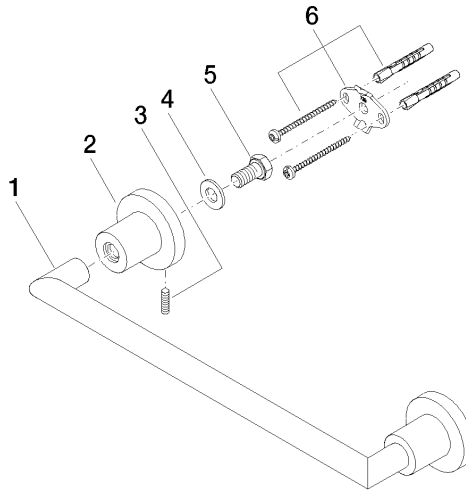

83 030 892

- gauge 300 mm
- width 355mm
- height 55 mm
- rosette Ø 55 mm
- 80mm projection

	Platinum	83 030 892-08
	Chrome	83 030 892-00
	Brushed Platinum	83 030 892-06
	Dark Chrome	83 030 892-19
	Brushed Durabronze (23kt Gold)	83 030 892-28
	Matte Black	83 030 892-33
	Brushed Bronze	83 030 892-42
	Brushed Champagne (22kt Gold)	83 030 892-46
	Champagne (22kt Gold)	83 030 892-47
	Brushed Chrome	83 030 892-93
	Brushed Dark Platinum	83 030 892-99

83 030 892

mm [inches]

Codes & Standards

TÜV-Zeichen

Certificates

TÜV_B0358530023 TÜV_B0358530023

83 030 892

Product version from 4/1/2024

Parts for other
finishes can be found
here: [Chrome](#)

TARA Bath grip - Platinum

TARA

83 030 892

Spare parts list

Product version from 4/1/2024

No.	Item Number	Name	Quantity used	Delivery time
	05 28 22 587 00-08	holder	11	40