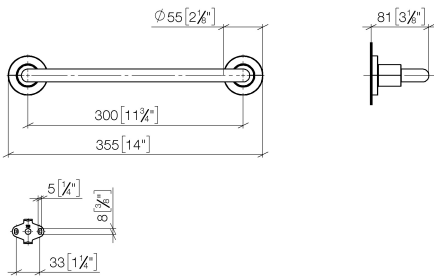

83 030 892

- gauge 300 mm
- width 355mm
- height 55 mm
- rosette Ø 55 mm
- 80mm projection

	Platinum	83 030 892-08
	Chrome	83 030 892-00
	Brushed Platinum	83 030 892-06
	Dark Chrome	83 030 892-19
	Brushed Durabronze (23kt Gold)	83 030 892-28
	Matte Black	83 030 892-33
	Brushed Bronze	83 030 892-42
	Brushed Champagne (22kt Gold)	83 030 892-46
	Champagne (22kt Gold)	83 030 892-47
	Brushed Chrome	83 030 892-93
	Brushed Dark Platinum	83 030 892-99

83 030 892

mm [inches]

Codes & Standards

TÜV-Zeichen

Certificates

TÜV_B0358530023 TÜV_B0358530023

83 030 892

Product version from 4/1/2024

Parts for other
finishes can be found
here: [Chrome](#)

TARA Bath grip - Platinum

TARA

83 030 892

Spare parts list

Product version from 4/1/2024

No.	Item Number	Name	Quantity used	Delivery time
	05 28 22 587 00-08	holder	11	40