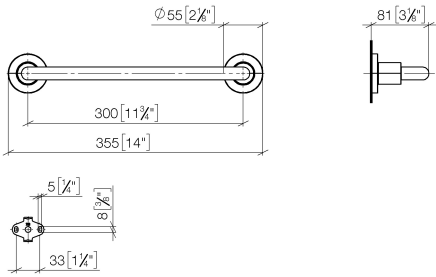

83 030 892

- gauge 300 mm
- width 355mm
- height 55 mm
- rosette Ø 55 mm
- 80mm projection

|  |                                |               |
|--|--------------------------------|---------------|
|    | Champagne (22kt Gold)          | 83 030 892-47 |
|    | Chrome                         | 83 030 892-00 |
|    | Brushed Platinum               | 83 030 892-06 |
|    | Platinum                       | 83 030 892-08 |
|    | Dark Chrome                    | 83 030 892-19 |
|    | Brushed Durabronze (23kt Gold) | 83 030 892-28 |
|    | Matte Black                    | 83 030 892-33 |
|    | Brushed Bronze                 | 83 030 892-42 |
|   | Brushed Champagne (22kt Gold)  | 83 030 892-46 |
|  | Brushed Chrome                 | 83 030 892-93 |
|  | Brushed Dark Platinum          | 83 030 892-99 |

83 030 892

mm [inches]

83 030 892

**Product version from 4/1/2024**

Parts for other  
finishes can be found  
here: [Chrome](#)

TARA Bath grip - Champagne (22kt Gold)

TARA

83 030 892