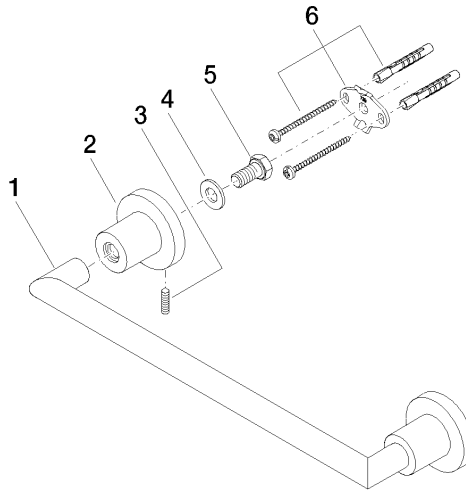

83 030 892

- gauge 300 mm
- width 355mm
- height 55 mm
- rosette Ø 55 mm
- 80mm projection

|  |                                |               |
|--|--------------------------------|---------------|
|    | Champagne (22kt Gold)          | 83 030 892-47 |
|    | Chrome                         | 83 030 892-00 |
|    | Brushed Platinum               | 83 030 892-06 |
|    | Platinum                       | 83 030 892-08 |
|    | Dark Chrome                    | 83 030 892-19 |
|    | Brushed Durabronze (23kt Gold) | 83 030 892-28 |
|    | Matte Black                    | 83 030 892-33 |
|    | Brushed Bronze                 | 83 030 892-42 |
|   | Brushed Champagne (22kt Gold)  | 83 030 892-46 |
|  | Brushed Chrome                 | 83 030 892-93 |
|  | Brushed Dark Platinum          | 83 030 892-99 |

83 030 892

mm [inches]

83 030 892

**Product version from 4/1/2024**

Parts for other  
finishes can be found  
here: [Chrome](#)

TARA Bath grip - Champagne (22kt Gold)

TARA

83 030 892

## Spare parts list