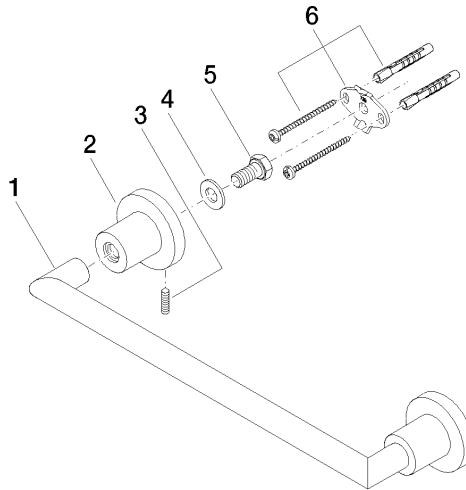

# TARA Bath grip - Brushed Dark Platinum

TARA

83 030 892