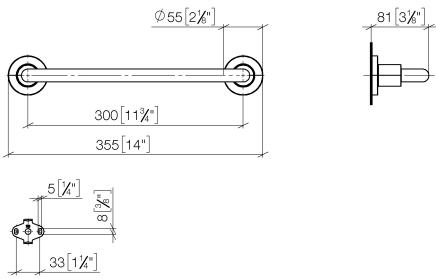

83 030 892

- gauge 300 mm
- width 355mm
- height 55 mm
- rosette Ø 55 mm
- 80mm projection

	Brushed Dark Platinum	83 030 892-99
	Chrome	83 030 892-00
	Brushed Platinum	83 030 892-06
	Platinum	83 030 892-08
	Dark Chrome	83 030 892-19
	Brushed Durabronze (23kt Gold)	83 030 892-28
	Matte Black	83 030 892-33
	Brushed Bronze	83 030 892-42
	Brushed Champagne (22kt Gold)	83 030 892-46
	Champagne (22kt Gold)	83 030 892-47
	Brushed Chrome	83 030 892-93

83 030 892

mm [inches]