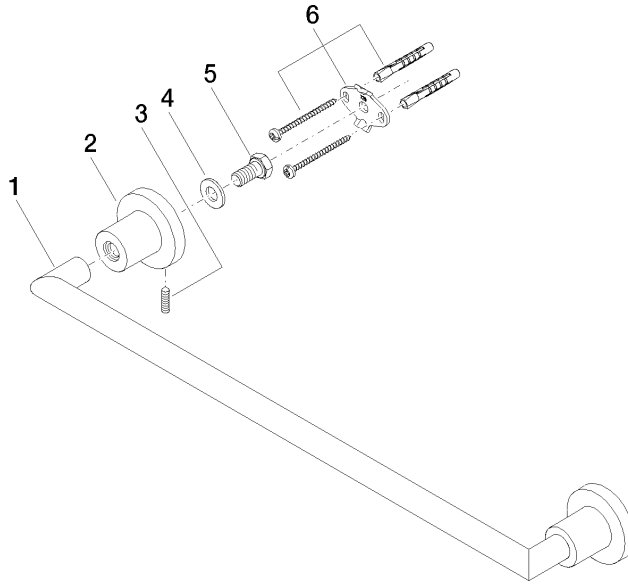

83 045 892

- gauge 450 mm
- width 505mm
- height 55 mm
- rosette Ø 55 mm
- 81mm projection

Fits TARA

	Platinum	83 045 892-08
	Chrome	83 045 892-00
	Brushed Platinum	83 045 892-06
	Dark Chrome	83 045 892-19
	Brushed Durabronze (23kt Gold)	83 045 892-28
	Matte Black	83 045 892-33
	Brushed Bronze	83 045 892-42
	Brushed Champagne (22kt Gold)	83 045 892-46
	Champagne (22kt Gold)	83 045 892-47
	Brushed Chrome	83 045 892-93
	Brushed Dark Platinum	83 045 892-99

83 045 892

mm [inches]

83 045 892

**Product version from 4/1/2024**

Parts for other finishes can be found here: [Chrome](#)

TARA Towel bar - Platinum

TARA

83 045 892

**Spare parts list**

**Product version from 4/1/2024**

No.	Item Number	Name	Quantity used	Delivery time
	05 28 22 588 00-08	holder	11	40