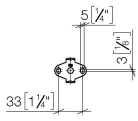

83 045 892

- gauge 450 mm
- width 505mm
- height 55 mm
- rosette Ø 55 mm
- 81mm projection

Fits TARA

	Platinum	83 045 892-08
	Chrome	83 045 892-00
	Brushed Platinum	83 045 892-06
	Dark Chrome	83 045 892-19
	Brushed Durabronze (23kt Gold)	83 045 892-28
	Matte Black	83 045 892-33
	Brushed Bronze	83 045 892-42
	Brushed Champagne (22kt Gold)	83 045 892-46
	Champagne (22kt Gold)	83 045 892-47
	Brushed Chrome	83 045 892-93
	Brushed Dark Platinum	83 045 892-99

83 045 892

mm [inches]

83 045 892

**Product version from 4/1/2024**

Parts for other finishes can be found here: [Chrome](#)

TARA Towel bar - Platinum

TARA

83 045 892