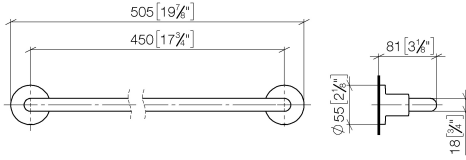

83 045 892

- gauge 450 mm
- width 505mm
- height 55 mm
- rosette Ø 55 mm
- 81mm projection

Fits TARA

	Platinum	83 045 892-08
	Chrome	83 045 892-00
	Brushed Platinum	83 045 892-06
	Dark Chrome	83 045 892-19
	Brushed Durabronze (23kt Gold)	83 045 892-28
	Matte Black	83 045 892-33
	Brushed Bronze	83 045 892-42
	Brushed Champagne (22kt Gold)	83 045 892-46
	Champagne (22kt Gold)	83 045 892-47
	Brushed Chrome	83 045 892-93
	Brushed Dark Platinum	83 045 892-99

83 045 892

mm [inches]

83 045 892

**Product version from 4/1/2024**

Parts for other finishes can be found here: [Chrome](#)

TARA Towel bar - Platinum

TARA

83 045 892

**Spare parts list**

**Product version from 4/1/2024**

No.	Item Number	Name	Quantity used	Delivery time
	05 28 22 588 00-08	holder	11	40