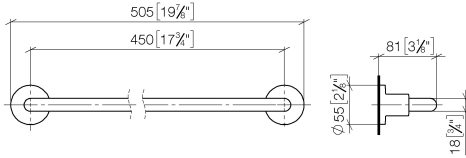

83 045 892

- gauge 450 mm
- width 505mm
- height 55 mm
- rosette Ø 55 mm
- 81mm projection

Fits TARA

	Brushed Champagne (22kt Gold)	83 045 892-46
	Chrome	83 045 892-00
	Brushed Platinum	83 045 892-06
	Platinum	83 045 892-08
	Dark Chrome	83 045 892-19
	Brushed Durabronze (23kt Gold)	83 045 892-28
	Matte Black	83 045 892-33
	Brushed Bronze	83 045 892-42
	Champagne (22kt Gold)	83 045 892-47
	Brushed Chrome	83 045 892-93
	Brushed Dark Platinum	83 045 892-99

83 045 892

mm [inches]

83 045 892

Product version from 4/1/2024

Parts for other
finishes can be found
here: [Chrome](#)

TARA Towel bar - Brushed Champagne (22kt Gold)

TARA

83 045 892

Spare parts list

Product version from 4/1/2024

No.	Item Number	Name	Quantity used	Delivery time
	05 28 22 588 00-46	holder	11	30