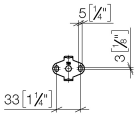

83 045 892

- gauge 450 mm
- width 505mm
- height 55 mm
- rosette Ø 55 mm
- 81mm projection

Fits TARA

	Brushed Champagne (22kt Gold)	83 045 892-46
	Chrome	83 045 892-00
	Brushed Platinum	83 045 892-06
	Platinum	83 045 892-08
	Dark Chrome	83 045 892-19
	Brushed Durabronze (23kt Gold)	83 045 892-28
	Matte Black	83 045 892-33
	Brushed Bronze	83 045 892-42
	Champagne (22kt Gold)	83 045 892-47
	Brushed Chrome	83 045 892-93
	Brushed Dark Platinum	83 045 892-99

83 045 892

mm [inches]

83 045 892

Product version from 4/1/2024

Parts for other
finishes can be found
here: [Chrome](#)

TARA Towel bar - Brushed Champagne (22kt Gold)

TARA

83 045 892