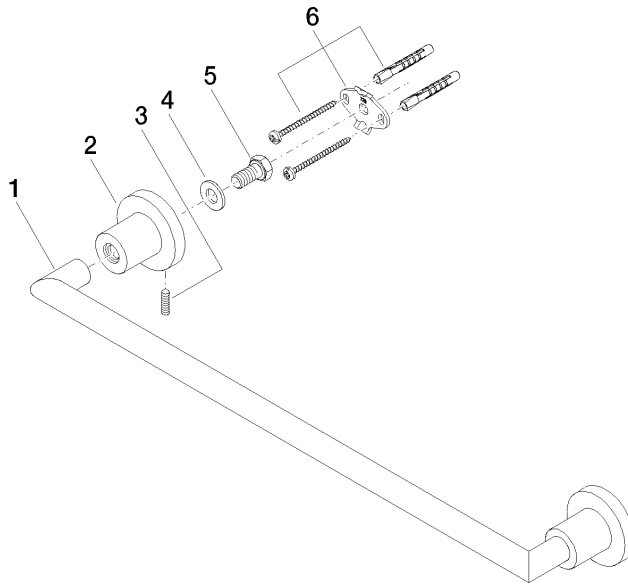

83 045 892

- gauge 450 mm
- width 505mm
- height 55 mm
- rosette Ø 55 mm
- 81mm projection

Fits TARA

	Brushed Champagne (22kt Gold)	83 045 892-46
	Chrome	83 045 892-00
	Brushed Platinum	83 045 892-06
	Platinum	83 045 892-08
	Dark Chrome	83 045 892-19
	Brushed Durabronze (23kt Gold)	83 045 892-28
	Matte Black	83 045 892-33
	Brushed Bronze	83 045 892-42
	Champagne (22kt Gold)	83 045 892-47
	Brushed Chrome	83 045 892-93
	Brushed Dark Platinum	83 045 892-99

83 045 892

mm [inches]

83 045 892

Product version from 4/1/2024

Parts for other
finishes can be found
here: [Chrome](#)

TARA Towel bar - Brushed Champagne (22kt Gold)

TARA

83 045 892

Spare parts list

Product version from 4/1/2024

No.	Item Number	Name	Quantity used	Delivery time
	05 28 22 588 00-46	holder	11	30