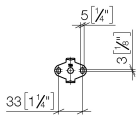

83 045 892

- gauge 450 mm
- width 505mm
- height 55 mm
- rosette Ø 55 mm
- 81mm projection

Fits TARA

	Champagne (22kt Gold)	83 045 892-47
	Chrome	83 045 892-00
	Brushed Platinum	83 045 892-06
	Platinum	83 045 892-08
	Dark Chrome	83 045 892-19
	Brushed Durabronze (23kt Gold)	83 045 892-28
	Matte Black	83 045 892-33
	Brushed Bronze	83 045 892-42
	Brushed Champagne (22kt Gold)	83 045 892-46
	Brushed Chrome	83 045 892-93
	Brushed Dark Platinum	83 045 892-99

83 045 892

mm [inches]

83 045 892

**Product version from 4/1/2024**

Parts for other finishes can be found here: [Chrome](#)

TARA Towel bar - Champagne (22kt Gold)

TARA

83 045 892