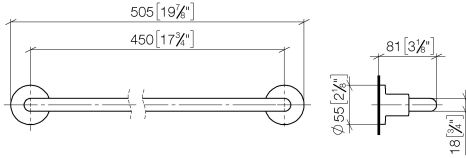

83 045 892

- gauge 450 mm
- width 505mm
- height 55 mm
- rosette Ø 55 mm
- 81mm projection

Fits TARA

	Champagne (22kt Gold)	83 045 892-47
	Chrome	83 045 892-00
	Brushed Platinum	83 045 892-06
	Platinum	83 045 892-08
	Dark Chrome	83 045 892-19
	Brushed Durabronze (23kt Gold)	83 045 892-28
	Matte Black	83 045 892-33
	Brushed Bronze	83 045 892-42
	Brushed Champagne (22kt Gold)	83 045 892-46
	Brushed Chrome	83 045 892-93
	Brushed Dark Platinum	83 045 892-99

83 045 892

mm [inches]

83 045 892

**Product version from 4/1/2024**

Parts for other finishes can be found here: [Chrome](#)

TARA Towel bar - Champagne (22kt Gold)

TARA

83 045 892