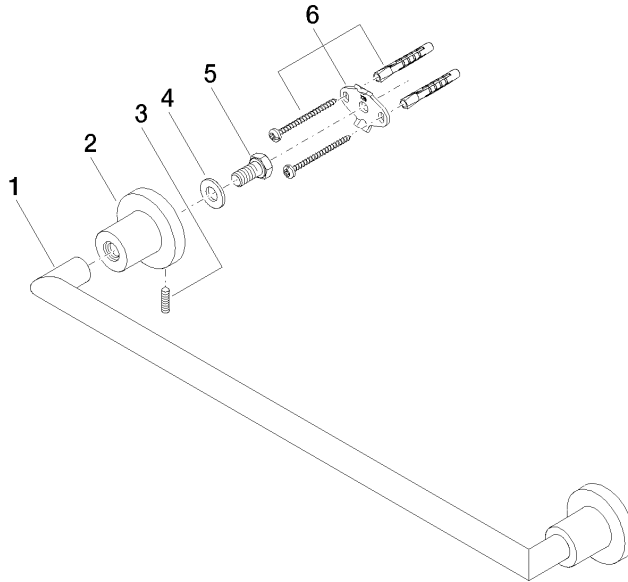

83 045 892

- gauge 450 mm
- width 505mm
- height 55 mm
- rosette Ø 55 mm
- 81mm projection

Fits TARA

	Champagne (22kt Gold)	83 045 892-47
	Chrome	83 045 892-00
	Brushed Platinum	83 045 892-06
	Platinum	83 045 892-08
	Dark Chrome	83 045 892-19
	Brushed Durabronze (23kt Gold)	83 045 892-28
	Matte Black	83 045 892-33
	Brushed Bronze	83 045 892-42
	Brushed Champagne (22kt Gold)	83 045 892-46
	Brushed Chrome	83 045 892-93
	Brushed Dark Platinum	83 045 892-99

83 045 892

mm [inches]

83 045 892

**Product version from 4/1/2024**

Parts for other finishes can be found here: [Chrome](#)

TARA Towel bar - Champagne (22kt Gold)

TARA

83 045 892

## Spare parts list

### Product version from 4/1/2024

No.	Item Number	Name	Quantity used	Delivery time
	05 28 22 588 00-47	holder	11	30