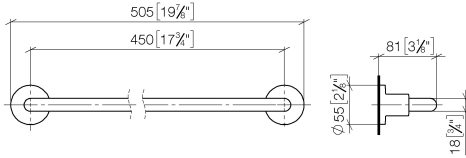

83 045 892

- gauge 450 mm
- width 505mm
- height 55 mm
- rosette Ø 55 mm
- 81mm projection

Fits TARA

	Brushed Dark Platinum	83 045 892-99
	Chrome	83 045 892-00
	Brushed Platinum	83 045 892-06
	Platinum	83 045 892-08
	Dark Chrome	83 045 892-19
	Brushed Durabronze (23kt Gold)	83 045 892-28
	Matte Black	83 045 892-33
	Brushed Bronze	83 045 892-42
	Brushed Champagne (22kt Gold)	83 045 892-46
	Champagne (22kt Gold)	83 045 892-47
	Brushed Chrome	83 045 892-93

83 045 892

mm [inches]

83 045 892

Product version from 4/1/2024

Parts for other finishes can be found here: [Chrome](#)

TARA Towel bar - Brushed Dark Platinum

TARA

83 045 892

Spare parts list

Product version from 4/1/2024

No.	Item Number	Name	Quantity used	Delivery time
	05 28 22 588 00-99	holder	11	30