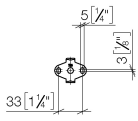

83 045 892

- gauge 450 mm
- width 505mm
- height 55 mm
- rosette Ø 55 mm
- 81mm projection

Fits TARA

	Brushed Dark Platinum	83 045 892-99
	Chrome	83 045 892-00
	Brushed Platinum	83 045 892-06
	Platinum	83 045 892-08
	Dark Chrome	83 045 892-19
	Brushed Durabronze (23kt Gold)	83 045 892-28
	Matte Black	83 045 892-33
	Brushed Bronze	83 045 892-42
	Brushed Champagne (22kt Gold)	83 045 892-46
	Champagne (22kt Gold)	83 045 892-47
	Brushed Chrome	83 045 892-93

83 045 892

mm [inches]

83 045 892

Product version from 4/1/2024

Parts for other finishes can be found here: [Chrome](#)

TARA Towel bar - Brushed Dark Platinum

TARA

83 045 892