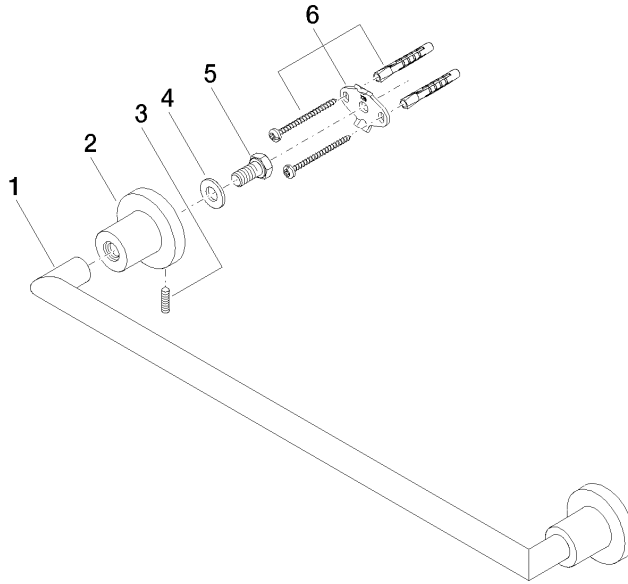

83 045 892

- gauge 450 mm
- width 505mm
- height 55 mm
- rosette Ø 55 mm
- 81mm projection

Fits TARA

	Brushed Dark Platinum	83 045 892-99
	Chrome	83 045 892-00
	Brushed Platinum	83 045 892-06
	Platinum	83 045 892-08
	Dark Chrome	83 045 892-19
	Brushed Durabronze (23kt Gold)	83 045 892-28
	Matte Black	83 045 892-33
	Brushed Bronze	83 045 892-42
	Brushed Champagne (22kt Gold)	83 045 892-46
	Champagne (22kt Gold)	83 045 892-47
	Brushed Chrome	83 045 892-93

83 045 892

mm [inches]

83 045 892

Product version from 4/1/2024

Parts for other finishes can be found here: [Chrome](#)

TARA Towel bar - Brushed Dark Platinum

TARA

83 045 892

Spare parts list

Product version from 4/1/2024

No.	Item Number	Name	Quantity used	Delivery time
	05 28 22 588 00-99	holder	11	30