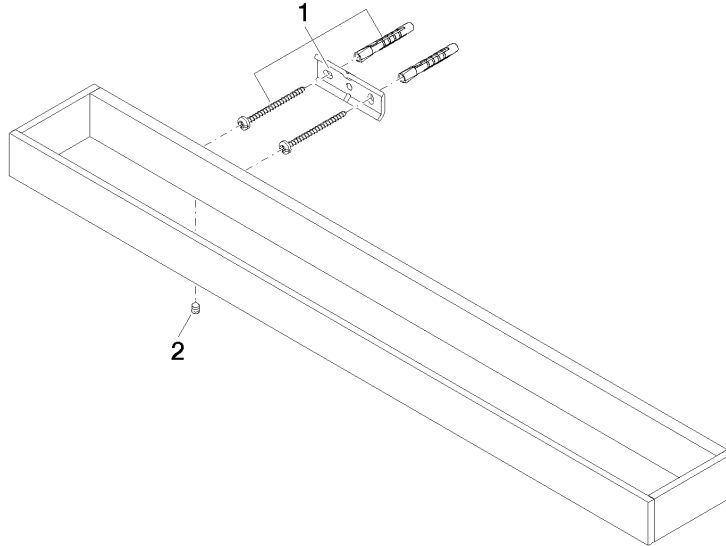

Towel bar - Dark Chrome

MEM

83 060 780

- gauge 400 mm
- width 600mm
- height 35 mm
- 80mm projection

Fits: MEM, CYO

| | | |
|--|-------------------------------------|---------------|
|  | Dark Chrome | 83 060 780-19 |
|  | Chrome | 83 060 780-00 |
|  | Brushed Platinum | 83 060 780-06 |
|  | Platinum | 83 060 780-08 |
|  | Brushed Durabronze (23kt Gold) | 83 060 780-28 |
|  | Brushed Champagne (22kt Gold) | 83 060 780-46 |
|  | Champagne (22kt Gold) | 83 060 780-47 |
|  | Brushed Dark Platinum | 83 060 780-99 |

Towel bar - Dark Chrome

83 060 780

mm [inches]

83 060 780

Parts for other
finishes can be found
here: [Chrome](#)

Towel bar - Dark Chrome

MEM

83 060 780

Spare parts list