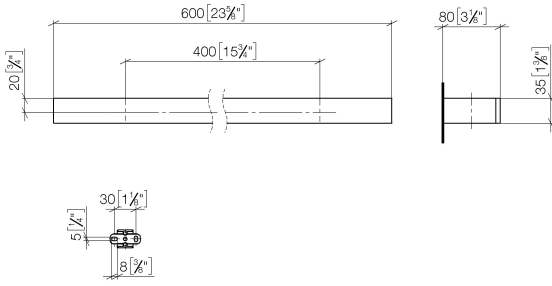

Towel bar - Dark Chrome

MEM

83 060 780

- gauge 400 mm
- width 600mm
- height 35 mm
- 80mm projection

Fits: MEM, CYO

| | | |
|--|-------------------------------------|---------------|
|  | Dark Chrome | 83 060 780-19 |
|  | Chrome | 83 060 780-00 |
|  | Brushed Platinum | 83 060 780-06 |
|  | Platinum | 83 060 780-08 |
|  | Brushed Durabronze (23kt Gold) | 83 060 780-28 |
|  | Brushed Champagne (22kt Gold) | 83 060 780-46 |
|  | Champagne (22kt Gold) | 83 060 780-47 |
|  | Brushed Dark Platinum | 83 060 780-99 |

Towel bar - Dark Chrome

83 060 780

mm [inches]

83 060 780

Parts for other
finishes can be found
here: [Chrome](#)

Towel bar - Dark Chrome

MEM

83 060 780