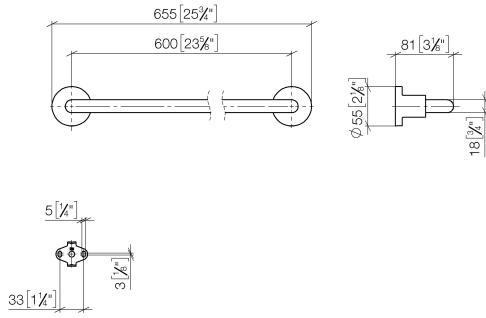

83 060 892

- gauge 600 mm
- width 655mm
- height 55 mm
- rosette Ø 55 mm
- 81mm projection

Fits TARA

	Brushed Platinum	83 060 892-06
	Chrome	83 060 892-00
	Platinum	83 060 892-08
	Dark Chrome	83 060 892-19
	Brushed Durabronze (23kt Gold)	83 060 892-28
	Matte Black	83 060 892-33
	Brushed Bronze	83 060 892-42
	Brushed Champagne (22kt Gold)	83 060 892-46
	Champagne (22kt Gold)	83 060 892-47
	Brushed Chrome	83 060 892-93
	Brushed Dark Platinum	83 060 892-99

83 060 892

mm [inches]

83 060 892

Product version from 4/1/2024

Parts for other
finishes can be found
here: [Chrome](#)

TARA Towel bar - Brushed Platinum

TARA

83 060 892

Spare parts list

Product version from 4/1/2024

No.	Item Number	Name	Quantity used	Delivery time
	05 28 22 589 00-06	holder	11	10