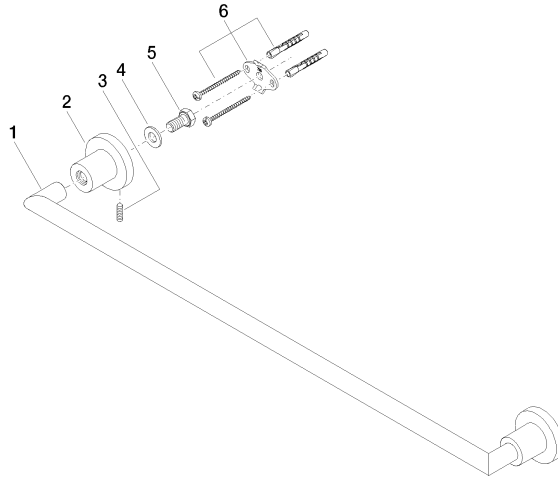

83 060 892

- gauge 600 mm
- width 655mm
- height 55 mm
- rosette Ø 55 mm
- 81mm projection

Fits TARA

	Brushed Platinum	83 060 892-06
	Chrome	83 060 892-00
	Platinum	83 060 892-08
	Dark Chrome	83 060 892-19
	Brushed Durabronze (23kt Gold)	83 060 892-28
	Matte Black	83 060 892-33
	Brushed Bronze	83 060 892-42
	Brushed Champagne (22kt Gold)	83 060 892-46
	Champagne (22kt Gold)	83 060 892-47
	Brushed Chrome	83 060 892-93
	Brushed Dark Platinum	83 060 892-99

83 060 892

mm [inches]

83 060 892

Product version from 4/1/2024

Parts for other
finishes can be found
here: [Chrome](#)

TARA Towel bar - Brushed Platinum

TARA

83 060 892

Spare parts list

Product version from 4/1/2024

No.	Item Number	Name	Quantity used	Delivery time
	05 28 22 589 00-06	holder	11	10