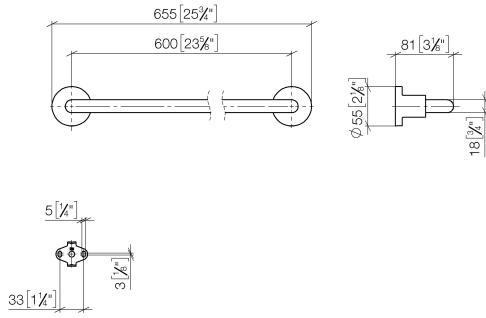

83 060 892

- gauge 600 mm
- width 655mm
- height 55 mm
- rosette Ø 55 mm
- 81mm projection

Fits TARA

	Platinum	83 060 892-08
	Chrome	83 060 892-00
	Brushed Platinum	83 060 892-06
	Dark Chrome	83 060 892-19
	Brushed Durabronze (23kt Gold)	83 060 892-28
	Matte Black	83 060 892-33
	Brushed Bronze	83 060 892-42
	Brushed Champagne (22kt Gold)	83 060 892-46
	Champagne (22kt Gold)	83 060 892-47
	Brushed Chrome	83 060 892-93
	Brushed Dark Platinum	83 060 892-99

83 060 892

mm [inches]

83 060 892

**Product version from 4/1/2024**

Parts for other  
finishes can be found  
here: [Chrome](#)

TARA Towel bar - Platinum

TARA

83 060 892

**Spare parts list**

**Product version from 4/1/2024**

No.	Item Number	Name	Quantity used	Delivery time
	05 28 22 589 00-08	holder	11	40