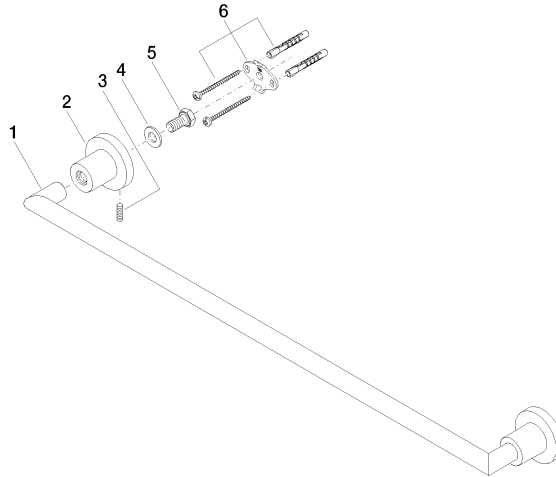

83 060 892

- gauge 600 mm
- width 655mm
- height 55 mm
- rosette Ø 55 mm
- 81mm projection

Fits TARA

	Brushed Durabronze (23kt Gold)	83 060 892-28
	Chrome	83 060 892-00
	Brushed Platinum	83 060 892-06
	Platinum	83 060 892-08
	Dark Chrome	83 060 892-19
	Matte Black	83 060 892-33
	Brushed Bronze	83 060 892-42
	Brushed Champagne (22kt Gold)	83 060 892-46
	Champagne (22kt Gold)	83 060 892-47
	Brushed Chrome	83 060 892-93
	Brushed Dark Platinum	83 060 892-99

83 060 892

mm [inches]

83 060 892

Product version from 4/1/2024

Parts for other
finishes can be found
here: [Chrome](#)

TARA Towel bar - Brushed Durabronz (23kt Gold)

TARA

83 060 892

Spare parts list

Product version from 4/1/2024

No.	Item Number	Name	Quantity used	Delivery time
	05 28 22 589 00-28	holder	11	20