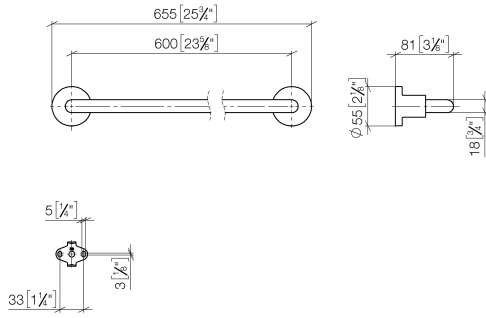

83 060 892

- gauge 600 mm
- width 655mm
- height 55 mm
- rosette Ø 55 mm
- 81mm projection

Fits TARA

	Brushed Durabronze (23kt Gold)	83 060 892-28
	Chrome	83 060 892-00
	Brushed Platinum	83 060 892-06
	Platinum	83 060 892-08
	Dark Chrome	83 060 892-19
	Matte Black	83 060 892-33
	Brushed Bronze	83 060 892-42
	Brushed Champagne (22kt Gold)	83 060 892-46
	Champagne (22kt Gold)	83 060 892-47
	Brushed Chrome	83 060 892-93
	Brushed Dark Platinum	83 060 892-99

83 060 892

mm [inches]

83 060 892

Product version from 4/1/2024

Parts for other
finishes can be found
here: [Chrome](#)

TARA Towel bar - Brushed Durabronz (23kt Gold)

TARA

83 060 892

Spare parts list

Product version from 4/1/2024

No.	Item Number	Name	Quantity used	Delivery time
	05 28 22 589 00-28	holder	11	20