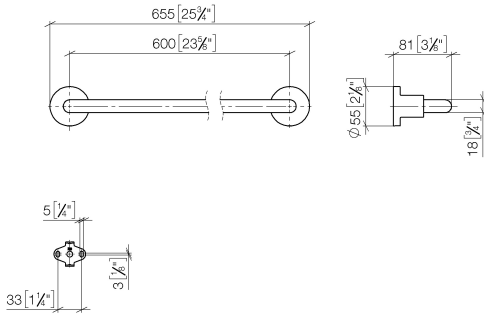

83 060 892

- gauge 600 mm
- width 655mm
- height 55 mm
- rosette Ø 55 mm
- 81mm projection

Fits TARA

	Matte Black	83 060 892-33
	Chrome	83 060 892-00
	Brushed Platinum	83 060 892-06
	Platinum	83 060 892-08
	Dark Chrome	83 060 892-19
	Brushed Durabronze (23kt Gold)	83 060 892-28
	Brushed Bronze	83 060 892-42
	Brushed Champagne (22kt Gold)	83 060 892-46
	Champagne (22kt Gold)	83 060 892-47
	Brushed Chrome	83 060 892-93
	Brushed Dark Platinum	83 060 892-99

83 060 892

mm [inches]

83 060 892

**Product version from 4/1/2024**

Parts for other  
finishes can be found  
here: [Chrome](#)

TARA Towel bar - Matte Black

TARA

83 060 892

**Spare parts list**

**Product version from 4/1/2024**

No.	Item Number	Name	Quantity used	Delivery time
	05 28 22 589 00-33	holder	11	30