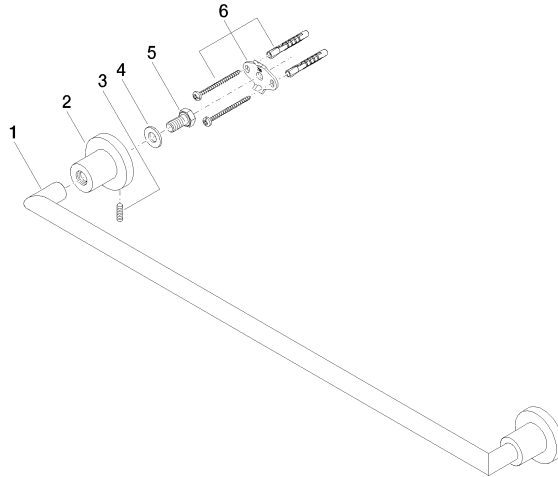

83 060 892

- gauge 600 mm
- width 655mm
- height 55 mm
- rosette Ø 55 mm
- 81mm projection

Fits TARA

	Matte Black	83 060 892-33
	Chrome	83 060 892-00
	Brushed Platinum	83 060 892-06
	Platinum	83 060 892-08
	Dark Chrome	83 060 892-19
	Brushed Durabronze (23kt Gold)	83 060 892-28
	Brushed Bronze	83 060 892-42
	Brushed Champagne (22kt Gold)	83 060 892-46
	Champagne (22kt Gold)	83 060 892-47
	Brushed Chrome	83 060 892-93
	Brushed Dark Platinum	83 060 892-99

83 060 892

mm [inches]

83 060 892

**Product version from 4/1/2024**

Parts for other  
finishes can be found  
here: [Chrome](#)

TARA Towel bar - Matte Black

TARA

83 060 892

**Spare parts list**

**Product version from 4/1/2024**

No.	Item Number	Name	Quantity used	Delivery time
	05 28 22 589 00-33	holder	11	30