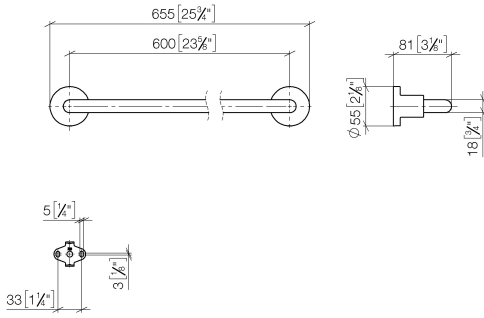

83 060 892

- gauge 600 mm
- width 655mm
- height 55 mm
- rosette Ø 55 mm
- 81mm projection

Fits TARA

	Champagne (22kt Gold)	83 060 892-47
	Chrome	83 060 892-00
	Brushed Platinum	83 060 892-06
	Platinum	83 060 892-08
	Dark Chrome	83 060 892-19
	Brushed Durabronze (23kt Gold)	83 060 892-28
	Matte Black	83 060 892-33
	Brushed Bronze	83 060 892-42
	Brushed Champagne (22kt Gold)	83 060 892-46
	Brushed Chrome	83 060 892-93
	Brushed Dark Platinum	83 060 892-99

83 060 892

mm [inches]

83 060 892

**Product version from 4/1/2024**

Parts for other  
finishes can be found  
here: [Chrome](#)

TARA Towel bar - Champagne (22kt Gold)

TARA

83 060 892

#### Product version from 4/1/2024

No.	Item Number	Name	Quantity used	Delivery time
	05 28 22 589 00-47	holder	11	30