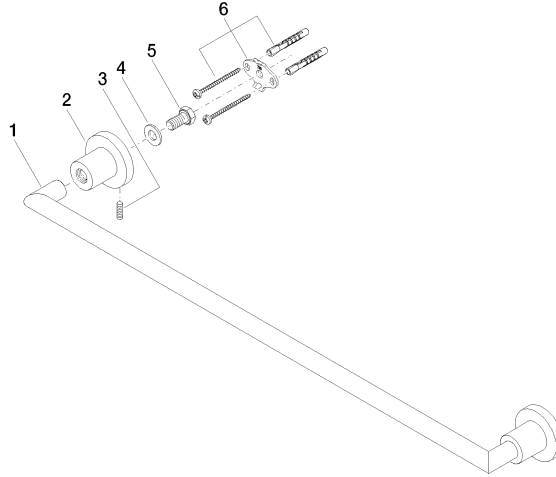

83 060 892

- gauge 600 mm
- width 655mm
- height 55 mm
- rosette Ø 55 mm
- 81mm projection

Fits TARA

	Champagne (22kt Gold)	83 060 892-47
	Chrome	83 060 892-00
	Brushed Platinum	83 060 892-06
	Platinum	83 060 892-08
	Dark Chrome	83 060 892-19
	Brushed Durabronze (23kt Gold)	83 060 892-28
	Matte Black	83 060 892-33
	Brushed Bronze	83 060 892-42
	Brushed Champagne (22kt Gold)	83 060 892-46
	Brushed Chrome	83 060 892-93
	Brushed Dark Platinum	83 060 892-99

83 060 892

mm [inches]

83 060 892

**Product version from 4/1/2024**

Parts for other  
finishes can be found  
here: [Chrome](#)

TARA Towel bar - Champagne (22kt Gold)

TARA

83 060 892

### Spare parts list

#### Product version from 4/1/2024

No.	Item Number	Name	Quantity used	Delivery time
	05 28 22 589 00-47	holder	11	30