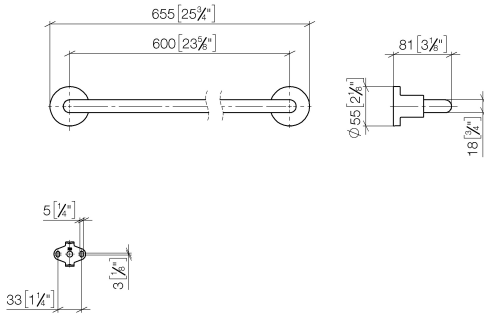

83 060 892

- gauge 600 mm
- width 655mm
- height 55 mm
- rosette Ø 55 mm
- 81mm projection

Fits TARA

	Brushed Chrome	83 060 892-93
	Chrome	83 060 892-00
	Brushed Platinum	83 060 892-06
	Platinum	83 060 892-08
	Dark Chrome	83 060 892-19
	Brushed Durabronze (23kt Gold)	83 060 892-28
	Matte Black	83 060 892-33
	Brushed Bronze	83 060 892-42
	Brushed Champagne (22kt Gold)	83 060 892-46
	Champagne (22kt Gold)	83 060 892-47
	Brushed Dark Platinum	83 060 892-99

83 060 892

mm [inches]

83 060 892

Product version from 4/1/2024

Parts for other
finishes can be found
here: [Chrome](#)

TARA Towel bar - Brushed Chrome

TARA

83 060 892

Spare parts list

Product version from 4/1/2024

No.	Item Number	Name	Quantity used	Delivery time
	05 28 22 589 00-93	holder	11	20