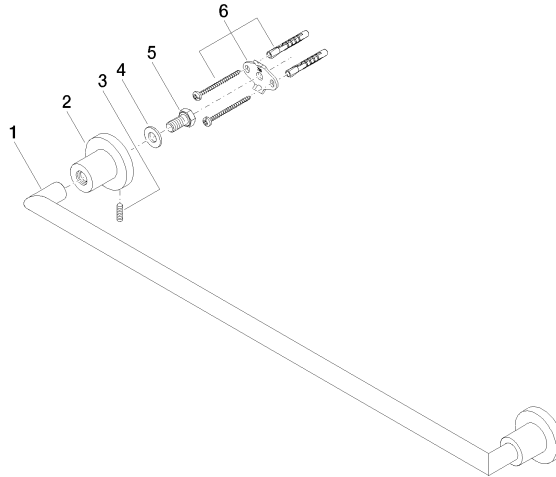

83 060 892

- gauge 600 mm
- width 655mm
- height 55 mm
- rosette Ø 55 mm
- 81mm projection

Fits TARA

	Brushed Chrome	83 060 892-93
	Chrome	83 060 892-00
	Brushed Platinum	83 060 892-06
	Platinum	83 060 892-08
	Dark Chrome	83 060 892-19
	Brushed Durabronze (23kt Gold)	83 060 892-28
	Matte Black	83 060 892-33
	Brushed Bronze	83 060 892-42
	Brushed Champagne (22kt Gold)	83 060 892-46
	Champagne (22kt Gold)	83 060 892-47
	Brushed Dark Platinum	83 060 892-99

83 060 892

mm [inches]

83 060 892

Product version from 4/1/2024

Parts for other
finishes can be found
here: [Chrome](#)

TARA Towel bar - Brushed Chrome

TARA

83 060 892

Spare parts list

Product version from 4/1/2024

No.	Item Number	Name	Quantity used	Delivery time
	05 28 22 589 00-93	holder	11	20