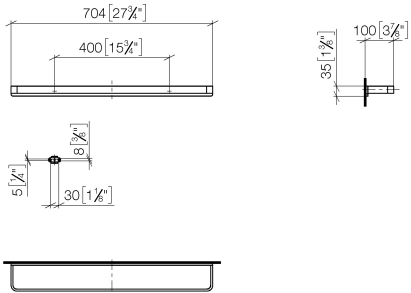

## LULU Towel bar - Brushed Platinum

LULU

83 070 710

- gauge 400 mm
- width 704mm
- height 35 mm
- 100mm projection

	Brushed Platinum	83 070 710-06
	Chrome	83 070 710-00

83 070 710

mm [inches]  
M 1:10

83 070 710