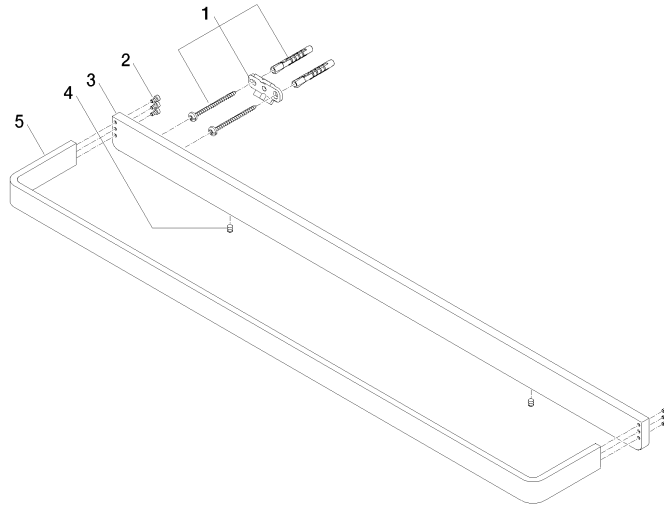

## LULU Towel bar - Brushed Platinum

LULU

83 070 710

- gauge 400 mm
- width 704mm
- height 35 mm
- 100mm projection

	Brushed Platinum	83 070 710-06
	Chrome	83 070 710-00

83 070 710

mm [inches]  
M 1:10

83 070 710

## LULU Towel bar - Brushed Platinum

LULU

83 070 710

### Spare parts list

No.	Item Number	Name	Quantity used	Delivery time
	05 17 20 717 00 90	fixing set	8	2