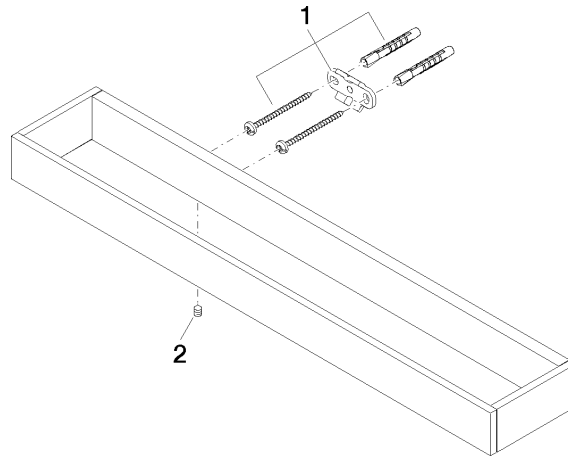

MEM Towel bar - Chrome

MEM

83 070 780

- gauge 320 mm
- width 450mm
- height 35 mm
- 80mm projection

	Chrome	83 070 780-00
	Brushed Platinum	83 070 780-06
	Platinum	83 070 780-08
	Dark Chrome	83 070 780-19
	Brushed Durabronze (23kt Gold)	83 070 780-28
	Brushed Champagne (22kt Gold)	83 070 780-46
	Champagne (22kt Gold)	83 070 780-47
	Brushed Dark Platinum	83 070 780-99

83 070 780

mm [inches]

83 070 780

Product version from 9/1/2022

Parts for other
finishes can be found
here: Brushed
Platinum

MEM Towel bar - Chrome

MEM

83 070 780