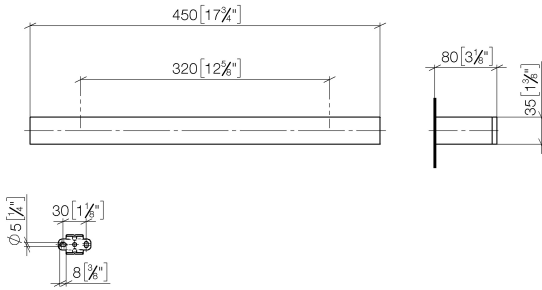

MEM Towel bar - Chrome

MEM

83 070 780

- gauge 320 mm
- width 450mm
- height 35 mm
- 80mm projection

	Chrome	83 070 780-00
	Brushed Platinum	83 070 780-06
	Platinum	83 070 780-08
	Dark Chrome	83 070 780-19
	Brushed Durabronze (23kt Gold)	83 070 780-28
	Brushed Champagne (22kt Gold)	83 070 780-46
	Champagne (22kt Gold)	83 070 780-47
	Brushed Dark Platinum	83 070 780-99

83 070 780

mm [inches]

83 070 780

Product version from 9/1/2022

Parts for other
finishes can be found
here: Brushed
Platinum

MEM Towel bar - Chrome

MEM

83 070 780