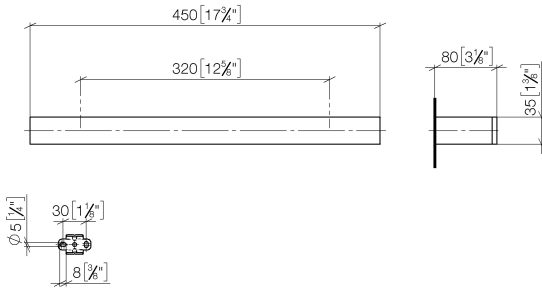

**MEM Towel bar - Platinum**

MEM

83 070 780

- gauge 320 mm
- width 450mm
- height 35 mm
- 80mm projection

	Platinum	83 070 780-08
	Chrome	83 070 780-00
	Brushed Platinum	83 070 780-06
	Dark Chrome	83 070 780-19
	Brushed Durabronze (23kt Gold)	83 070 780-28
	Brushed Champagne (22kt Gold)	83 070 780-46
	Champagne (22kt Gold)	83 070 780-47
	Brushed Dark Platinum	83 070 780-99

83 070 780

mm [inches]

83 070 780

**Product version from 9/1/2022**

Parts for other  
finishes can be found  
here: [Chrome](#)