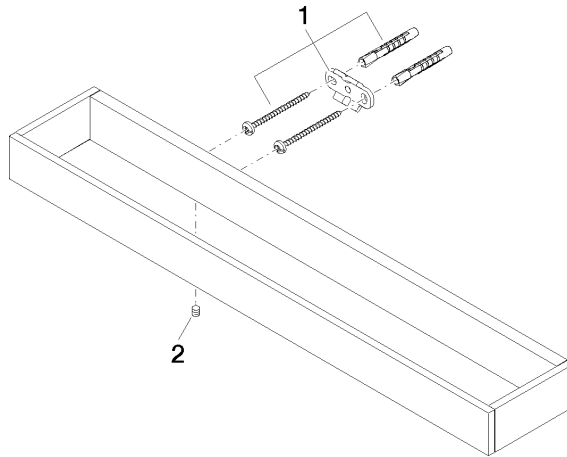

**MEM Towel bar - Platinum**

MEM

83 070 780

- gauge 320 mm
- width 450mm
- height 35 mm
- 80mm projection

	Platinum	83 070 780-08
	Chrome	83 070 780-00
	Brushed Platinum	83 070 780-06
	Dark Chrome	83 070 780-19
	Brushed Durabronze (23kt Gold)	83 070 780-28
	Brushed Champagne (22kt Gold)	83 070 780-46
	Champagne (22kt Gold)	83 070 780-47
	Brushed Dark Platinum	83 070 780-99

83 070 780

mm [inches]

83 070 780

**Product version from 9/1/2022**

Parts for other  
finishes can be found  
here: [Chrome](#)