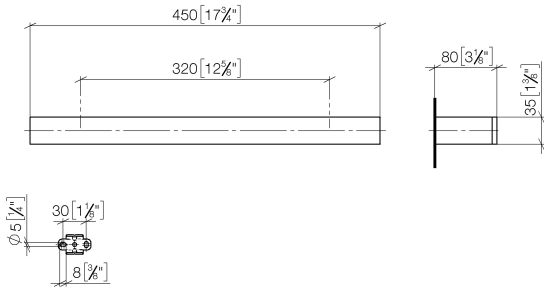

MEM Towel bar - Brushed Dark Platinum

MEM

83 070 780

- gauge 320 mm
- width 450mm
- height 35 mm
- 80mm projection

	Brushed Dark Platinum	83 070 780-99
	Chrome	83 070 780-00
	Brushed Platinum	83 070 780-06
	Platinum	83 070 780-08
	Dark Chrome	83 070 780-19
	Brushed Durabronze (23kt Gold)	83 070 780-28
	Brushed Champagne (22kt Gold)	83 070 780-46
	Champagne (22kt Gold)	83 070 780-47

83 070 780

mm [inches]

83 070 780

Product version from 9/1/2022

Parts for other
finishes can be found
here: [Chrome](#)

MEM Towel bar - Brushed Dark Platinum

MEM

83 070 780