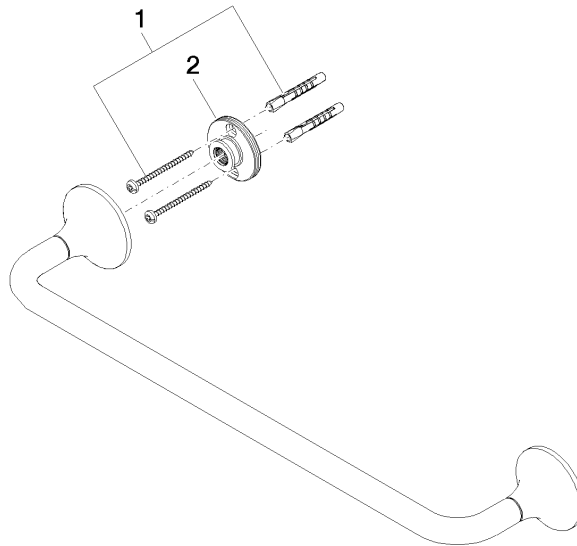

83 070 809

- gauge 450 mm
- width 510mm
- height 60 mm
- 88mm projection

	Chrome	83 070 809-00
	Brushed Platinum	83 070 809-06
	Platinum	83 070 809-08
	Dark Chrome	83 070 809-19
	Brushed Durabronze (23kt Gold)	83 070 809-28
	Brushed Bronze	83 070 809-42
	Brushed Champagne (22kt Gold)	83 070 809-46
	Champagne (22kt Gold)	83 070 809-47
	Brushed Dark Platinum	83 070 809-99

83 070 809

mm [inches]

83 070 809

Parts for other  
finishes can be found  
here: Brushed  
Platinum

## VAIA Towel bar - Chrome

VAIA

83 070 809

### Spare parts list

No.	Item Number	Name	Quantity used	Delivery time
	05 30 31 025 00 90	fixing set	2	2