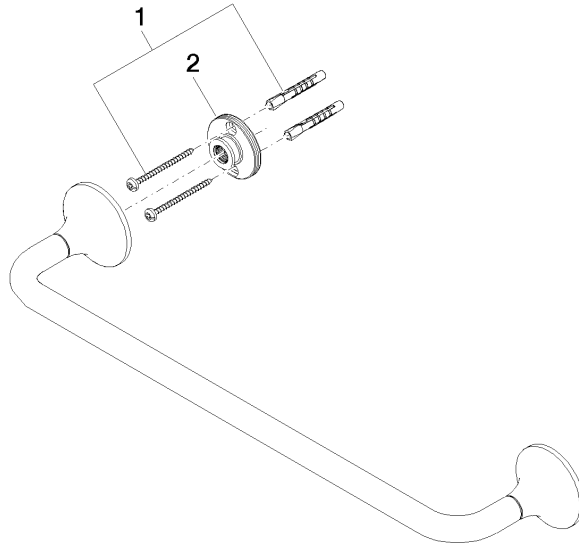

83 070 809

- gauge 450 mm
- width 510mm
- height 60 mm
- 88mm projection

	Dark Chrome	83 070 809-19
	Chrome	83 070 809-00
	Brushed Platinum	83 070 809-06
	Platinum	83 070 809-08
	Brushed Durabronze (23kt Gold)	83 070 809-28
	Brushed Bronze	83 070 809-42
	Brushed Champagne (22kt Gold)	83 070 809-46
	Champagne (22kt Gold)	83 070 809-47
	Brushed Dark Platinum	83 070 809-99

83 070 809

mm [inches]

83 070 809

Parts for other
finishes can be found
here: [Chrome](#)

VAIA Towel bar - Dark Chrome

VAIA

83 070 809

Spare parts list

No.	Item Number	Name	Quantity used	Delivery time
	05 30 31 025 00 90	fixing set	2	2