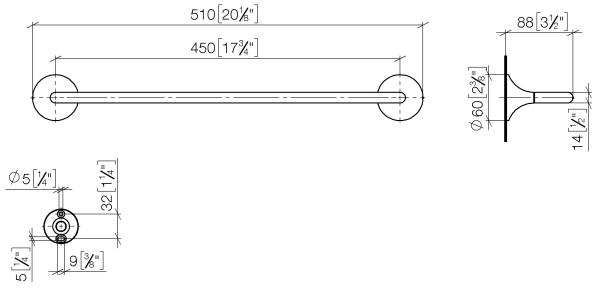

83 070 809

- gauge 450 mm
- width 510mm
- height 60 mm
- 88mm projection

	Brushed Durabross (23kt Gold)	83 070 809-28
	Chrome	83 070 809-00
	Brushed Platinum	83 070 809-06
	Platinum	83 070 809-08
	Dark Chrome	83 070 809-19
	Brushed Bronze	83 070 809-42
	Brushed Champagne (22kt Gold)	83 070 809-46
	Champagne (22kt Gold)	83 070 809-47
	Brushed Dark Platinum	83 070 809-99

83 070 809

mm [inches]

83 070 809

Parts for other
finishes can be found
here: [Chrome](#)

VAIA Towel bar - Brushed Durabross (23kt Gold)

VAIA

83 070 809

Spare parts list

No.	Item Number	Name	Quantity used	Delivery time
	05 30 31 025 00 90	fixing set	2	2