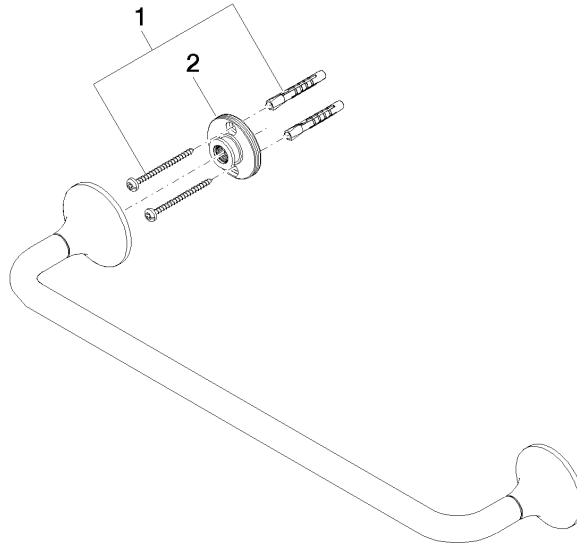

83 070 809

- gauge 450 mm
- width 510mm
- height 60 mm
- 88mm projection

	Brushed Durabross (23kt Gold)	83 070 809-28
	Chrome	83 070 809-00
	Brushed Platinum	83 070 809-06
	Platinum	83 070 809-08
	Dark Chrome	83 070 809-19
	Brushed Bronze	83 070 809-42
	Brushed Champagne (22kt Gold)	83 070 809-46
	Champagne (22kt Gold)	83 070 809-47
	Brushed Dark Platinum	83 070 809-99

83 070 809

mm [inches]

83 070 809

Parts for other
finishes can be found
here: [Chrome](#)

VAIA Towel bar - Brushed Durabross (23kt Gold)

VAIA

83 070 809

Spare parts list

No.	Item Number	Name	Quantity used	Delivery time
	05 30 31 025 00 90	fixing set	2	2