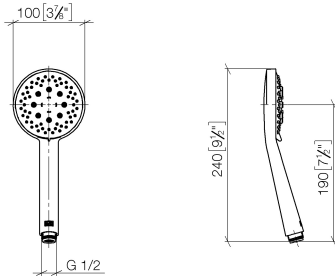

WRAS_2009048. ACS_20 ACC LY 738. IAPMO_4976 (1).

ST 050 203 9979

Spare parts list

No.	Item Number	Name	Quantity used	Delivery time
1	05 17 20 726 02 90	fixing set	2	2
2	08 17 20 726 90	holder	2	2
3	09 31 11 049 90	pin	2	2
4	04 31 11 113 00 90	pin	2	2
5	08 17 97 054-00	holder	2	10
6	90 28 22 597 00-00	holder	1	10
7	12 580 970-00	Slide unit - Chrome	1	10
8	28 322 970-00	Metal shower hose 1/2" x 3/8" x 1750 mm - Chrome	1	2

Intrinsic protection against back flow.

Fits: IMO, LULU, MADISON, MEM, TARA, CL.1, LISSÉ, VAIA, META, CYO

	Chrome	28 018 979-00
	Chrome	28 018 979-00 0010
	Brushed Platinum	28 018 979-06
	Brushed Platinum	28 018 979-06 0010
	Platinum	28 018 979-08
	Platinum	28 018 979-08 0010
	Dark Brass matt	28 018 979-16 0010
	Dark Bronze matt	28 018 979-17 0010
	Dark Chrome	28 018 979-19
	Dark Chrome	28 018 979-19 0010
	Light Gold	28 018 979-26 0010
	Light Gold	28 018 979-26
	Brushed Light Gold	28 018 979-27 0010
	Brushed Light Gold	28 018 979-27
	Brushed Durabronze (23kt Gold)	28 018 979-28
	Brushed Durabronze (23kt Gold)	28 018 979-28 0010
	Matte Black	28 018 979-33
	Matte Black	28 018 979-33 0010
	Brushed Bronze	28 018 979-42
	Brushed Bronze	28 018 979-42 0010
	Brushed Champagne (22kt Gold)	28 018 979-46
	Brushed Champagne (22kt Gold)	28 018 979-46 0010
	Champagne (22kt Gold)	28 018 979-47
	Champagne (22kt Gold)	28 018 979-47 0010
	Brushed Chrome	28 018 979-93
	Brushed Chrome	28 018 979-93 0010
	Brushed Dark Platinum	28 018 979-99
	Brushed Dark Platinum	28 018 979-99 0010

Shower set - Chrome

IMO

ST 050 203 9979

Shower set - Chrome

IMO

ST 050 203 9979

Shower set - Chrome

IMO

ST 050 203 9979

ST 050 203 9979

mm [inches]

Flow rate chart

Certificates

LGA_29984.

DVGW_DW-
6517DN0129.

WRAS_2210003.