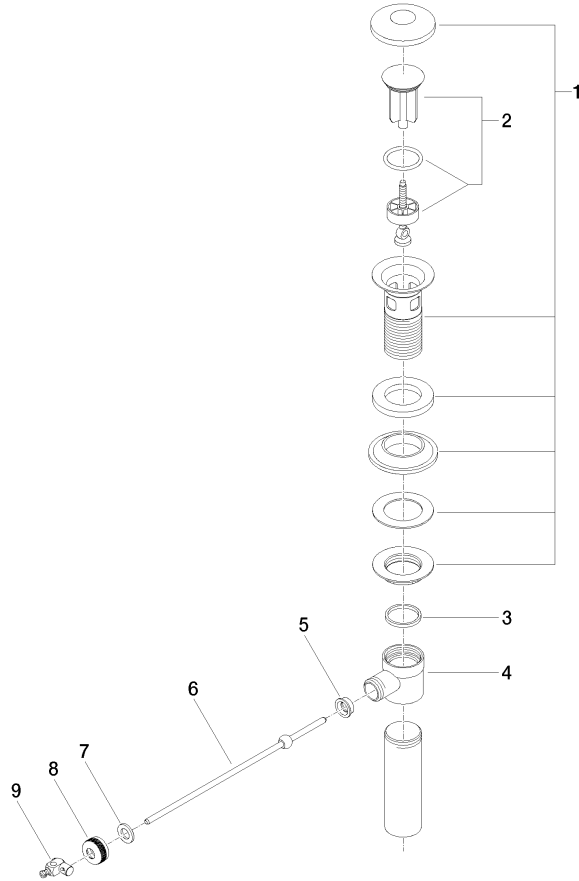

Drain US 1 1/4" - Chrome

04 11 01 023 00

- US drain with overflow

	Chrome	04 11 01 023 00-00
	Brushed Platinum	04 11 01 023 00-06
	Platinum	04 11 01 023 00-08
	Durabronze (23kt Gold)	04 11 01 023 00-09
	Dark Brass matte	04 11 01 023 00-16
	Dark Bronze matte	04 11 01 023 00-17
	Dark Chrome	04 11 01 023 00-19
	Matte Black	04 11 01 023 00-33
	Champagne (22kt Gold)	04 11 01 023 00-47
	Cyprus	04 11 01 023 00-49
	Brushed Chrome	04 11 01 023 00-93
	Brushed Dark Platinum	04 11 01 023 00-99

Drain US 1 1/4" - Chrome

04 11 01 023 00

Drain US 1 1/4" - Chrome

04 11 01 023 00

Spare parts list

Number	Item Number	Designation	Number of units	Lead time
1	90 11 01 036 00-00	cup	1	10
2	90 31 20 009 00-00	plug	1	10
3	09 14 20 011 90	seal	1	2
4	09 21 01 024 90	excenter	1	2
5	09 14 05 040 90	seal	1	2
6	09 31 09 042-00	pull-rod	1	10
7	09 30 11 049 90	disc	1	2
8	09 23 30 004-00	nut	1	10
9	09 34 01 004-00	joint	1	10