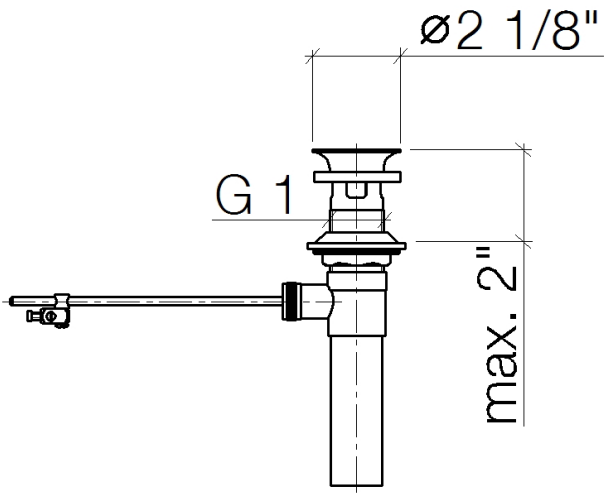

Drain US 1 1/4" - Chrome

04 11 01 023 00

- US drain with overflow

	Chrome	04 11 01 023 00-00
	Brushed Platinum	04 11 01 023 00-06
	Platinum	04 11 01 023 00-08
	Durabronze (23kt Gold)	04 11 01 023 00-09
	Dark Brass matte	04 11 01 023 00-16
	Dark Bronze matte	04 11 01 023 00-17
	Dark Chrome	04 11 01 023 00-19
	Matte Black	04 11 01 023 00-33
	Champagne (22kt Gold)	04 11 01 023 00-47
	Cyprus	04 11 01 023 00-49
	Brushed Chrome	04 11 01 023 00-93
	Brushed Dark Platinum	04 11 01 023 00-99

Drain US 1 1/4" - Chrome

04 11 01 023 00

Drain US 1 1/4" - Chrome

04 11 01 023 00

Spare parts list

Number	Item Number	Designation	Number of units	Lead time
1	90 11 01 036 00-00	cup	1	10
2	90 31 20 009 00-00	plug	1	10
3	09 14 20 011 90	seal	1	2
4	09 21 01 024 90	excenter	1	2
5	09 14 05 040 90	seal	1	2
6	09 31 09 042-00	pull-rod	1	10
7	09 30 11 049 90	disc	1	2
8	09 23 30 004-00	nut	1	10
9	09 34 01 004-00	joint	1	10