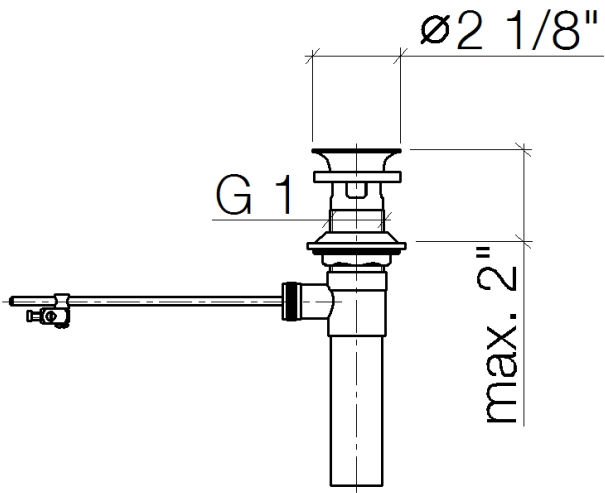

Drain US 1 1/4" - Brushed Platinum

04 11 01 023 00

- US drain with overflow

	Brushed Platinum	04 11 01 023 00-06
	Chrome	04 11 01 023 00-00
	Platinum	04 11 01 023 00-08
	Durabronze (23kt Gold)	04 11 01 023 00-09
	Dark Brass matte	04 11 01 023 00-16
	Dark Bronze matte	04 11 01 023 00-17
	Dark Chrome	04 11 01 023 00-19
	Matte Black	04 11 01 023 00-33
	Champagne (22kt Gold)	04 11 01 023 00-47
	Cyprus	04 11 01 023 00-49
	Brushed Chrome	04 11 01 023 00-93
	Brushed Dark Platinum	04 11 01 023 00-99

Drain US 1 1/4" - Brushed Platinum

04 11 01 023 00

Drain US 1 1/4" - Brushed Platinum

04 11 01 023 00

Parts for other finishes can be found here: [Chrome](#)

Spare parts list

Number	Item Number	Designation	Number of units	Lead time
1	90 11 01 036 00-06	cup	1	10
2	90 31 20 009 00-06	plug	1	10
3	09 14 20 011 90	seal	1	2
4	09 21 01 024 90	excenter	1	2
5	09 14 05 040 90	seal	1	2
6	09 31 09 042-06	pull-rod	1	60
7	09 30 11 049 90	disc	1	2
8	09 23 30 004-06	nut	1	10
9	09 34 01 004-06	joint	1	10