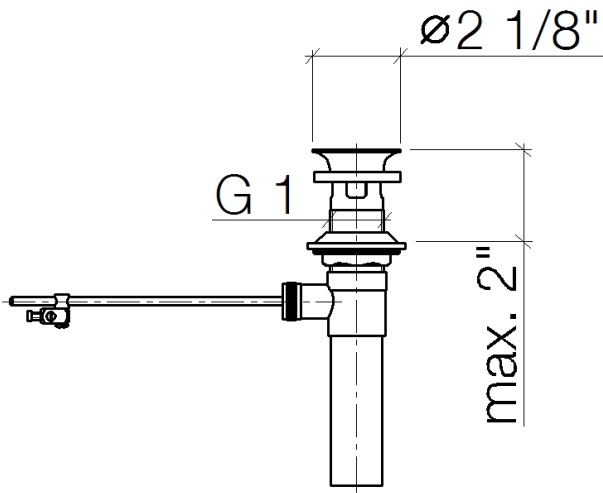

Drain US 1 1/4" - Durabronz (23kt Gold)

04 11 01 023 00

- US drain with overflow

	Durabronz (23kt Gold)	04 11 01 023 00-09
	Chrome	04 11 01 023 00-00
	Brushed Platinum	04 11 01 023 00-06
	Platinum	04 11 01 023 00-08
	Dark Brass matte	04 11 01 023 00-16
	Dark Bronze matte	04 11 01 023 00-17
	Dark Chrome	04 11 01 023 00-19
	Matte Black	04 11 01 023 00-33
	Champagne (22kt Gold)	04 11 01 023 00-47
	Cyprus	04 11 01 023 00-49
	Brushed Chrome	04 11 01 023 00-93
	Brushed Dark Platinum	04 11 01 023 00-99

Drain US 1 1/4" - Durabronz (23kt Gold)

04 11 01 023 00

Drain US 1 1/4" - Durabrass (23kt Gold)

04 11 01 023 00

Parts for other finishes can be found here: [Chrome](#)

Spare parts list

Number	Item Number	Designation	Number of units	Lead time
1	90 11 01 036 00-09	cup	1	-
Spare part can no longer be ordered, please order the replacement item				
2	90 31 20 009 00-09	plug	1	-
Spare part can no longer be ordered, please order the replacement item				
3	09 14 20 011 90	seal	1	2
4	09 21 01 024 90	excenter	1	2
5	09 14 05 040 90	seal	1	2
6	09 31 09 042-09	pull-rod	1	60
7	09 30 11 049 90	disc	1	2
8	09 23 30 004-09	nut	1	40
9	09 34 01 004-09	joint	1	40