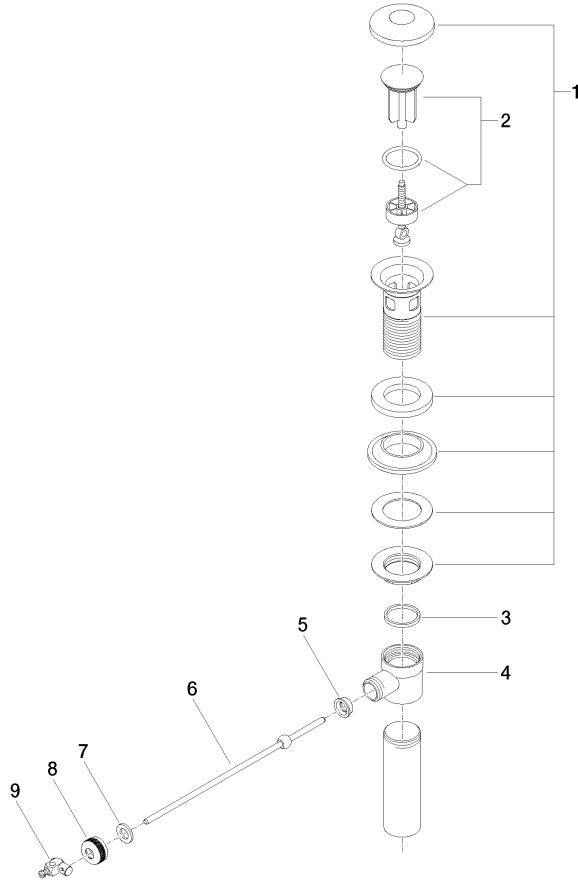

Drain US 1 1/4" - Durabronz (23kt Gold)

04 11 01 023 00

- US drain with overflow

	Durabronz (23kt Gold)	04 11 01 023 00-09
	Chrome	04 11 01 023 00-00
	Brushed Platinum	04 11 01 023 00-06
	Platinum	04 11 01 023 00-08
	Dark Brass matte	04 11 01 023 00-16
	Dark Bronze matte	04 11 01 023 00-17
	Dark Chrome	04 11 01 023 00-19
	Matte Black	04 11 01 023 00-33
	Champagne (22kt Gold)	04 11 01 023 00-47
	Cyprus	04 11 01 023 00-49
	Brushed Chrome	04 11 01 023 00-93
	Brushed Dark Platinum	04 11 01 023 00-99

Drain US 1 1/4" - Durabronz (23kt Gold)

04 11 01 023 00

Drain US 1 1/4" - Durabrass (23kt Gold)

04 11 01 023 00

Parts for other finishes can be found here: [Chrome](#)

Spare parts list

Number	Item Number	Designation	Number of units	Lead time
1	90 11 01 036 00-09	cup	1	-
Spare part can no longer be ordered, please order the replacement item				
2	90 31 20 009 00-09	plug	1	-
Spare part can no longer be ordered, please order the replacement item				
3	09 14 20 011 90	seal	1	2
4	09 21 01 024 90	excenter	1	2
5	09 14 05 040 90	seal	1	2
6	09 31 09 042-09	pull-rod	1	60
7	09 30 11 049 90	disc	1	2
8	09 23 30 004-09	nut	1	40
9	09 34 01 004-09	joint	1	40